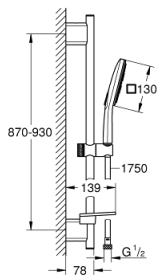

26 587 000 RAINSHOWER SMARTACTIVE 130 CUBE DOUCHESET 3 STRALEN

PRODUCTOMSCHRIJVING

- Kleur: chroom
- bestaande uit:
 - handdouche Rainshower SmartActive 130 Cube (26 582)
 - maximale doorstroming (bij 3 bar): 8 l/min
 - Douchestang 900 mm
 - met metalen wandhouders
 - doucheslang Silverflex 1750 mm 1/2" x 1/2" (28 388 001)
 - GROHE EasyReach zeepschaal
 - GROHE EcoJoy waterbesparende technologie
 - GROHE DreamSpray: optimaal straalpatroon
 - GROHE LongLife finish
 - GROHE FastFixation Plus verstelbare afstand voor aanpassing op bestaande boorgaten
 - GROHE TileFix in diepte verstelbare bevestigingen
 - GROHE SpeedClean antikalksysteem
 - Inner WaterGuide - binnenisolatie voor oppervlaktebescherming
 - TwistStop voorkomt het verdraaien van de slang
 - geschikt voor doorstroomgeiser

26 587 000 RAINSHOWER SMARTACTIVE 130 CUBE DOUCHESET 3 STRALEN

RESERVEONDERDELEN , maart 2018 – nu

- 1: Glijstanghouder (Bestelnummer 48425000)
- 2: Glijstuk (Bestelnummer 48424000)
- 3: Zeepschaal (Bestelnummer 48426000)
- 4: Zeef (Bestelnummer 0700200M)