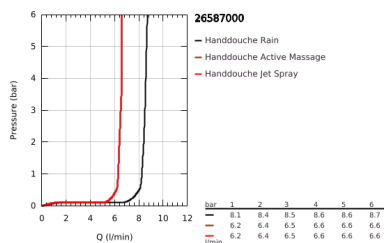

26 587 000 RAINSHOWER SMARTACTIVE 130 CUBE DOUCHESET 3 STRALEN

PRODUCTOMSCHRIJVING

- Kleur: chroom
- bestaande uit:
 - handdouche Rainshower SmartActive 130 Cube (26 582)
 - maximale doorstroming (bij 3 bar): 8 l/min
 - Douchestang 900 mm
 - met metalen wandhouders
 - doucheslang Silverflex 1750 mm 1/2" x 1/2" (28 388 001)
 - GROHE EasyReach zeepschaal
 - GROHE EcoJoy waterbesparende technologie
 - GROHE DreamSpray: optimaal straalpatroon
 - GROHE LongLife finish
 - GROHE FastFixation Plus verstelbare afstand voor aanpassing op bestaande boorgaten
 - GROHE TileFix in diepte verstelbare bevestigingen
 - GROHE SpeedClean antikalksysteem
 - Inner WaterGuide - binnenisolatie voor oppervlaktebescherming
 - TwistStop voorkomt het verdraaien van de slang
 - geschikt voor doorstroomgeiser

26 587 000 RAINSHOWER SMARTACTIVE 130 CUBE DOUCHESET 3 STRALEN

RESERVEONDERDELEN , maart 2018 – nu

- 1: Glijstanghouder (Bestelnummer 48425000)
- 2: Glijstuk (Bestelnummer 48424000)
- 3: Zeepschaal (Bestelnummer 48426000)
- 4: Zeef (Bestelnummer 0700200M)