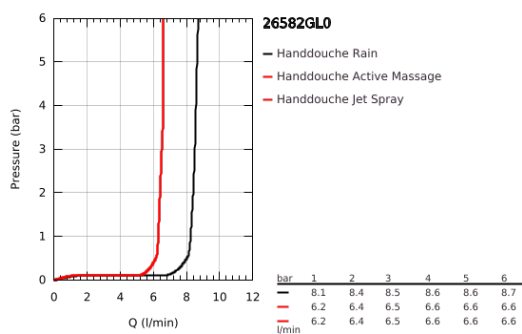

## 26 582 GL0 RAINSHOWER SMARTACTIVE 130 CUBE HANDDOUCHE 3 STRALEN

### PRODUCTOMSCHRIJVING

- Kleur: cool sunrise
- Sproeiplateau in bijpassende kleur
- Straalsoorten: Rain, Jet, ActiveMassage
- maximale doorstroming (bij 3 bar): 8 l/min
- GROHE EcoJoy waterbesparende technologie
- GROHE DreamSpray: optimaal straalpatroon
- GROHE SmartTip straalselectie
- GROHE LongLife finish
- GROHE SpeedClean antikalksysteem
- Inner WaterGuide - binnenisolatie voor oppervlaktebescherming
- universele bevestiging, passend voor alle standaard doucheslangen
- geschikt voor doorstroomgeiser
- minimum aangeraden druk 1,0 bar

26 582 GL0 **RAINSHOWER SMARTACTIVE 130 CUBE HANDDOUCHE 3 STRALEN**

**RESERVEONDERDELEN** , september 2018 – nu

1: Zeef (Bestelnummer 0700200M)