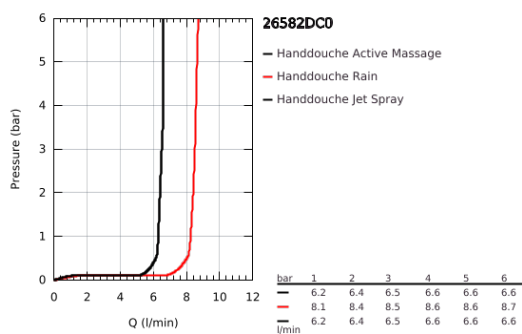

26 582 DC0 RAINSHOWER SMARTACTIVE 130 CUBE HANDDOUCHE 3 STRALEN

PRODUCTOMSCHRIJVING

- Kleur: supersteel
- Sproeiplaat in bijpassende kleur
- Straalsoorten: Rain, Jet, ActiveMassage
- maximale doorstroming (bij 3 bar): 8 l/min
- GROHE EcoJoy waterbesparende technologie
- GROHE DreamSpray: optimaal straalpatroon
- GROHE SmartTip straalselectie
- GROHE LongLife finish
- GROHE SpeedClean antikalksysteem
- Inner WaterGuide - binnenisolatie voor oppervlaktebescherming
- universele bevestiging, passend voor alle standaard doucheslangen
- geschikt voor doorstroomgeiser

26 582 DC0 **RAINSHOWER SMARTACTIVE 130 CUBE HANDDOUCHE 3 STRALEN**

RESERVEONDERDELEN , juli 2018 – nu

1: Zeef (Bestelnummer 0700200M)