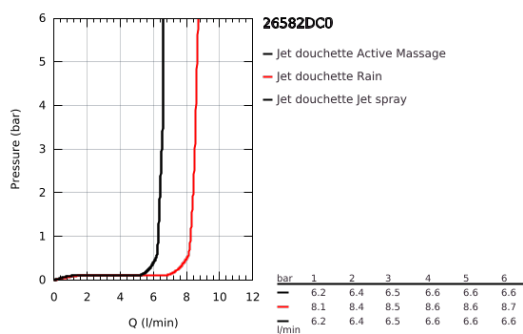

## 26 582 DC0 RAINSHOWER SMARTACTIVE 130 CUBE DOUCHE À MAIN 3 JETS

### DESCRIPTION DU PRODUIT

- Couleur: supersteel
- Plaque de douche dans la couleur correspondante
- Types de jet : Rain, Jet, ActiveMassage
- débit maximum (à 3 bar) : 8 l/min
- GROHE EcoJoy technologie d'économie d'eau
- GROHE DreamSpray : répartition uniforme du flux entre tous les diffuseurs
- GROHE SmartTip sélection du jet
- Finition GROHE LongLife
- GROHE SpeedClean : le calcaire disparaît en un tour de main
- Inner WaterGuide - isolation intérieure pour la protection de la surface
- système de montage universel, s'adaptant à tous les flexibles de douche standard
- convient pour les chauffe-eau instantanés