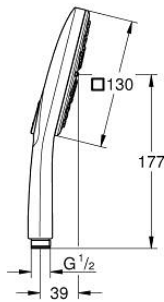

26 582 A00 RAINSHOWER SMARTACTIVE 130 CUBE HANDDOUCHE 3 STRALEN

PRODUCTOMSCHRIJVING

- Kleur: hard graphite
- Sproeiplaat in bijpassende kleur
- Straalsoorten: Rain, Jet, ActiveMassage
- maximale doorstroming (bij 3 bar): 8 l/min
- GROHE EcoJoy waterbesparende technologie
- GROHE DreamSpray: optimaal straalpatroon
- GROHE SmartTip straalselectie
- GROHE LongLife finish
- GROHE SpeedClean antikalksysteem
- Inner WaterGuide - binnenisolatie voor oppervlaktebescherming
- universele bevestiging, passend voor alle standaard doucheslangen
- geschikt voor doorstroomgeiser
- minimum aangeraden druk 1,0 bar

26 582 A00 RAINSHOWER SMARTACTIVE 130 CUBE HANDDOUCHE 3 STRALEN

RESERVEONDERDELEN , september 2018 – nu

1: Zeef (Bestelnummer 0700200M)