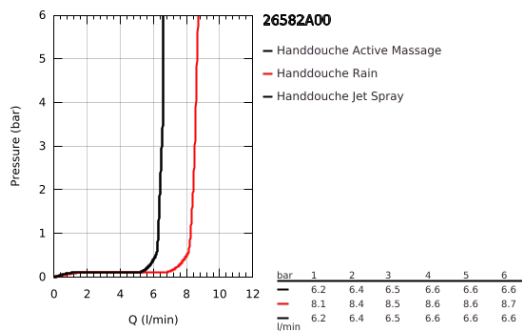

26 582 A00 RAINSHOWER SMARTACTIVE 130 CUBE HANDDOUCHE 3 STRALEN

PRODUCTOMSCHRIJVING

- Kleur: hard graphite
- Sproeiplaat in bijpassende kleur
- Straalsoorten: Rain, Jet, ActiveMassage
- maximale doorstroming (bij 3 bar): 8 l/min
- GROHE EcoJoy waterbesparende technologie
- GROHE DreamSpray: optimaal straalpatroon
- GROHE SmartTip straalselectie
- GROHE LongLife finish
- GROHE SpeedClean antikalksysteem
- Inner WaterGuide - binnenisolatie voor oppervlaktebescherming
- universele bevestiging, passend voor alle standaard doucheslangen
- geschikt voor doorstroomgeiser
- minimum aangeraden druk 1,0 bar

26 582 A00 RAINSHOWER SMARTACTIVE 130 CUBE HANDDOUCHE 3 STRALEN

RESERVEONDERDELEN , september 2018 – nu

1: Zeef (Bestelnummer 0700200M)