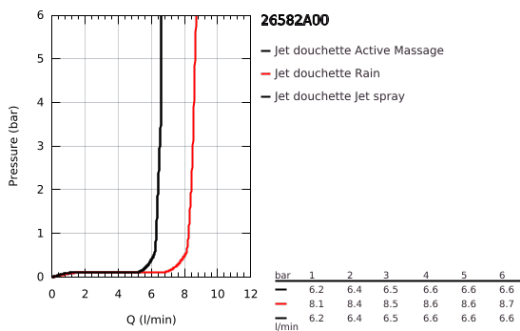

26 582 A00 RAINSHOWER SMARTACTIVE 130 CUBE DOUCHE À MAIN 3 JETS

DESCRIPTION DU PRODUIT

- Couleur: hard graphite
- Plaque de douche dans la couleur correspondante
- Types de jet : Rain, Jet, ActiveMassage
- débit maximum (à 3 bar) : 8 l/min
- GROHE EcoJoy technologie d'économie d'eau
- GROHE DreamSpray : répartition uniforme du flux entre tous les diffuseurs
- GROHE SmartTip sélection du jet
- Finition GROHE LongLife
- GROHE SpeedClean : le calcaire disparaît en un tour de main
- Inner WaterGuide - isolation intérieure pour la protection de la surface
- système de montage universel, s'adaptant à tous les flexibles de douche standard
- convient pour les chauffe-eau instantanés
- pression minimale recommandée 1,0 bar

26 582 A00 RAINSHOWER SMARTACTIVE 130 CUBE DOUCHE À MAIN 3 JETS

PIÈCES DE RECHANGE, septembre 2018 – maintenant

1: Filtre (Numéro de commande 0700200M)