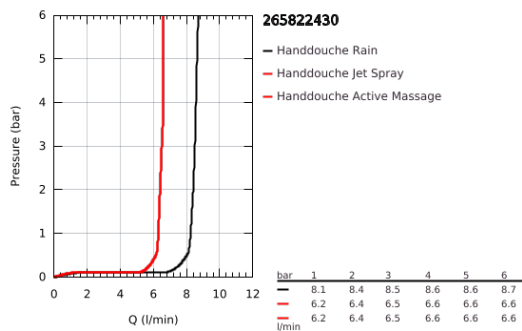

## 26 582 243 0 RAINSHOWER SMARTACTIVE 130 CUBE HANDDOUCHE 3 STRALEN

### PRODUCTOMSCHRIJVING

- Kleur: matte black
- Sproeiplaat in bijpassende kleur
- Straalsoorten: Rain, Jet, ActiveMassage
- maximale doorstroming (bij 3 bar): 8 l/min
- GROHE EcoJoy waterbesparende technologie
- GROHE DreamSpray: optimaal straalpatroon
- GROHE SmartTip straalselectie
- GROHE SpeedClean antikalksysteem
- Inner WaterGuide - binnenisolatie voor oppervlaktebescherming
- universele bevestiging, passend voor alle standaard doucheslangen
- geschikt voor doorstroomgeiser

26 582 243 0 **RAINSHOWER SMARTACTIVE 130 CUBE HANDDOUCHE 3 STRALEN**

**RESERVEONDERDELEN** , mei 2024 – nu

1: Zeef (Bestelnummer 0700200M)