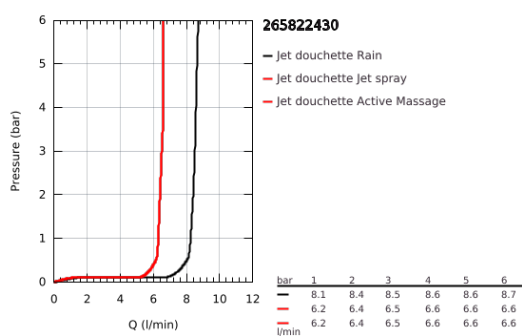

26 582 243 0 RAINSHOWER SMARTACTIVE 130 CUBE DOUCHE À MAIN 3 JETS

DESCRIPTION DU PRODUIT

- Couleur: matte black
- Plaque de douche dans la couleur correspondante
- Types de jet : Rain, Jet, ActiveMassage
- débit maximum (à 3 bar) : 8 l/min
- GROHE EcoJoy technologie d'économie d'eau
- GROHE DreamSpray : répartition uniforme du flux entre tous les diffuseurs
- GROHE SmartTip sélection du jet
- GROHE SpeedClean : le calcaire disparaît en un tour de main
- Inner WaterGuide - isolation intérieure pour la protection de la surface
- système de montage universel, s'adaptant à tous les flexibles de douche standard
- convient pour les chauffe-eau instantanés

26 582 243 0 **RAINSHOWER SMARTACTIVE 130 CUBE DOUCHE À MAIN 3 JETS**

PIÈCES DE RECHANGE, mai 2024 – maintenant

1: Filtre (Numéro de commande 0700200M)