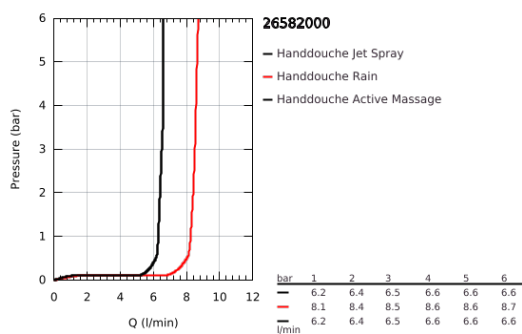

26 582 000 RAINSHOWER SMARTACTIVE 130 CUBE HANDDOUCHE 3 STRALEN

PRODUCTOMSCHRIJVING

- Kleur: chroom
- Sproeiplaat in bijpassende kleur
- Straalsoorten: Rain, Jet, ActiveMassage
- maximale doorstroming (bij 3 bar): 8 l/min
- GROHE EcoJoy waterbesparende technologie
- GROHE DreamSpray: optimaal straalpatroon
- GROHE SmartTip straalselectie
- GROHE LongLife finish
- GROHE SpeedClean antikalksysteem
- Inner WaterGuide - binnenisolatie voor oppervlaktebescherming
- universele bevestiging, passend voor alle standaard doucheslangen
- geschikt voor doorstroomgeiser

26 582 000 **RAINSHOWER SMARTACTIVE 130 CUBE HANDDOUCHE 3 STRALEN**

RESERVEONDERDELEN , maart 2018 – nu

1: Zeef (Bestelnummer 0700200M)