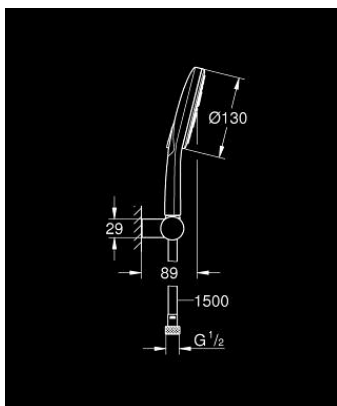

26 580 000 RAINSHOWER SMARTACTIVE 130 BADSET 3 STRALEN

PRODUCTOMSCHRIJVING

- Kleur: chroom
- bestaande uit:
 - handdouche Rainshower SmartActive 130 (26 574)
 - maximale doorstroming (bij 3 bar): 8 l/min
 - wanddouchehouder, verstelbaar (27 055)
 - doucheslang Silverflex 1500 mm (28 364)
- GROHE EcoJoy waterbesparende technologie
- GROHE DreamSpray: optimaal straalpatroon
- GROHE LongLife finish
- GROHE SpeedClean antikalksysteem
- Inner WaterGuide - binnenisolatie voor oppervlaktebescherming
- TwistStop voorkomt het verdraaien van de slang
- geschikt voor doorstroomgeiser

26 580 000 **RAINSHOWER SMARTACTIVE 130 BADSET 3 STRALEN**

RESERVEONDERDELEN , maart 2018 – nu

1: Zeef (Bestelnummer 0700200M)