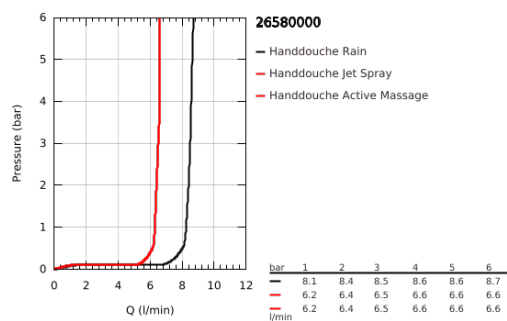

26 580 000 RAINSHOWER SMARTACTIVE 130 BADSET 3 STRALEN

PRODUCTOMSCHRIJVING

- Kleur: chroom
- bestaande uit:
 - handdouche Rainshower SmartActive 130 (26 574)
 - maximale doorstroming (bij 3 bar): 8 l/min
 - wanddouchehouder, verstelbaar (27 055)
 - doucheslang Silverflex 1500 mm (28 364)
- GROHE EcoJoy waterbesparende technologie
- GROHE DreamSpray: optimaal straalpatroon
- GROHE LongLife finish
- GROHE SpeedClean antikalksysteem
- Inner WaterGuide - binnenisolatie voor oppervlaktebescherming
- TwistStop voorkomt het verdraaien van de slang
- geschikt voor doorstroomgeiser

26 580 000 **RAINSHOWER SMARTACTIVE 130 BADSET 3 STRALEN**

RESERVEONDERDELEN , maart 2018 – nu

1: Zeef (Bestelnummer 0700200M)