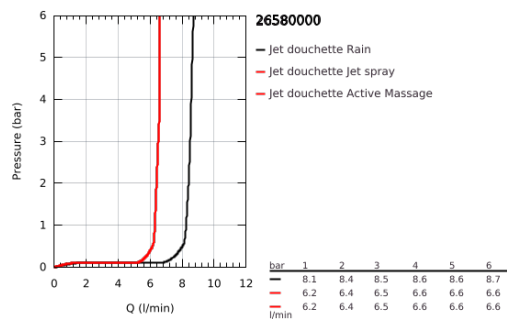

## 26 580 000 RAINSHOWER SMARTACTIVE 130 SET DE BAIN, 3 JETS

### DESCRIPTION DU PRODUIT

- Couleur: chromé
- constitué de :
  - douche à main Rainshower SmartActive 130 (26 574)
  - débit maximum (à 3 bar) : 8 l/min
  - support mural ajustable (27 055)
  - flexible de douche Silverflex 1500 mm (28 364)
- GROHE EcoJoy technologie d'économie d'eau
- GROHE DreamSpray : répartition uniforme du flux entre tous les diffuseurs
- finition GROHE LongLife
- GROHE SpeedClean : le calcaire disparaît en un tour de main
- Inner WaterGuide - isolation intérieure pour la protection de la surface
- TwistStop : système anti-torsion
- convient pour les chauffe-eau instantanés