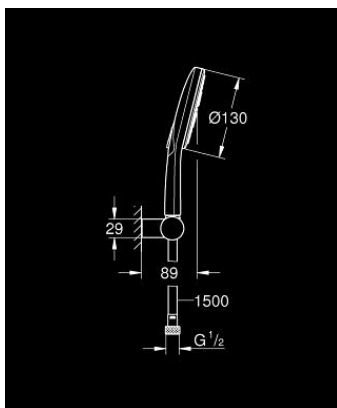

### DESCRIPTION DU PRODUIT

- Couleur: chromé
- constitué de :
  - douche à main Rainshower SmartActive 130 (26 574)
  - débit maximum (à 3 bar) : 8 l/min
  - support mural ajustable (27 055)
  - flexible de douche Silverflex 1500 mm (28 364)
- GROHE EcoJoy technologie d'économie d'eau
- GROHE DreamSpray : répartition uniforme du flux entre tous les diffuseurs
- finition GROHE LongLife
- GROHE SpeedClean : le calcaire disparaît en un tour de main
- Inner WaterGuide - isolation intérieure pour la protection de la surface
- TwistStop : système anti-torsion
- convient pour les chauffe-eau instantanés