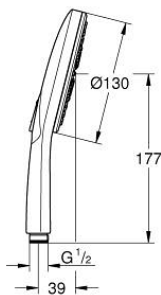

26 574 EN0 RAINSHOWER SMARTACTIVE 130 HANDDOUCHE 3 STRALEN

PRODUCTOMSCHRIJVING

- Kleur: brushed nickel
- sproeiplaat brushed nickel
- Straalsoorten: Rain, Jet, ActiveMassage
- maximale doorstroming (bij 3 bar): 8 l/min
- GROHE EcoJoy waterbesparende technologie
- GROHE DreamSpray: optimaal straalpatroon
- GROHE SmartTip straalselectie
- GROHE LongLife finish
- GROHE SpeedClean antikalksysteem
- Inner WaterGuide - binnenisolatie voor oppervlaktebescherming
- universele bevestiging, passend voor alle standaard doucheslangen
- geschikt voor doorstroomgeiser