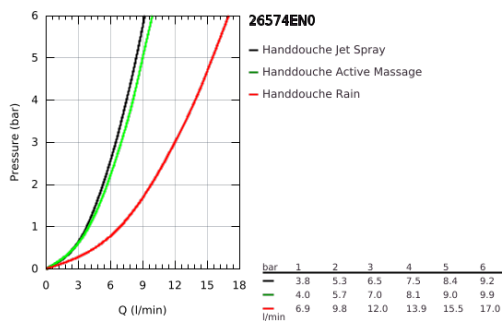

26 574 EN0 RAINSHOWER SMARTACTIVE 130 HANDDOUCHE 3 STRALEN

PRODUCTOMSCHRIJVING

- Kleur: brushed nickel
- sproeiplaat brushed nickel
- Straalsoorten: Rain, Jet, ActiveMassage
- maximale doorstroming (bij 3 bar): 8 l/min
- GROHE EcoJoy waterbesparende technologie
- GROHE DreamSpray: optimaal straalpatroon
- GROHE SmartTip straalselectie
- GROHE LongLife finish
- GROHE SpeedClean antikalksysteem
- Inner WaterGuide - binnenisolatie voor oppervlaktebescherming
- universele bevestiging, passend voor alle standaard doucheslangen
- geschikt voor doorstroomgeiser

Pure Freude
an Wasser

26 574 EN0 RAINSHOWER SMARTACTIVE 130 HANDDOUCHE 3 STRALEN

RESERVEONDERDELEN , september 2018 – nu

1: Zeef (Bestelnummer 0700200M)