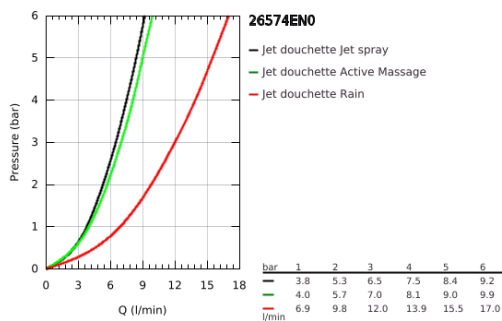

26 574 EN0 RAINSHOWER SMARTACTIVE 130 DOUCHE À MAIN 3 JETS

DESCRIPTION DU PRODUIT

- Couleur: brushed nickel
- diffuseur de douche brushed nickel
- Types de jet : Rain, Jet, ActiveMassage
- débit maximum (à 3 bar) : 8 l/min
- GROHE EcoJoy technologie d'économie d'eau
- GROHE DreamSpray : répartition uniforme du flux entre tous les diffuseurs
- GROHE SmartTip sélection du jet
- Finition GROHE LongLife
- GROHE SpeedClean : le calcaire disparaît en un tour de main
- Inner WaterGuide - isolation intérieure pour la protection de la surface
- système de montage universel, s'adaptant à tous les flexibles de douche standard
- convient pour les chauffe-eau instantanés

26 574 EN0 RAINSHOWER SMARTACTIVE 130 DOUCHE À MAIN 3 JETS

PIÈCES DE RECHANGE, septembre 2018 – maintenant

1: Filtre (Numéro de commande 0700200M)