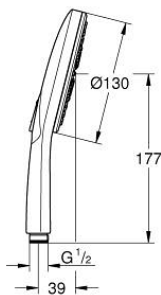

26 574 EN0 RAINSHOWER SMARTACTIVE 130 DOUCHE À MAIN 3 JETS

DESCRIPTION DU PRODUIT

- Couleur: brushed nickel
- diffuseur de douche brushed nickel
- Types de jet : Rain, Jet, ActiveMassage
- débit maximum (à 3 bar) : 8 l/min
- GROHE EcoJoy technologie d'économie d'eau
- GROHE DreamSpray : répartition uniforme du flux entre tous les diffuseurs
- GROHE SmartTip sélection du jet
- Finition GROHE LongLife
- GROHE SpeedClean : le calcaire disparaît en un tour de main
- Inner WaterGuide - isolation intérieure pour la protection de la surface
- système de montage universel, s'adaptant à tous les flexibles de douche standard
- convient pour les chauffe-eau instantanés

26 574 EN0 RAINSHOWER SMARTACTIVE 130 DOUCHE À MAIN 3 JETS

PIÈCES DE RECHANGE, septembre 2018 – maintenant

1: Filtre (Numéro de commande 0700200M)