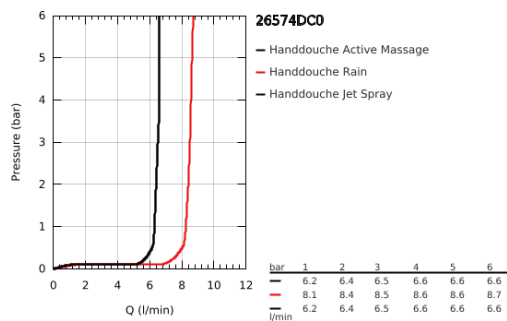

26 574 DC0 RAINSHOWER SMARTACTIVE 130 HANDDOUCHE 3 STRALEN

PRODUCTOMSCHRIJVING

- Kleur: supersteel
- Sproeiplateau in bijpassende kleur
- Straalsoorten: Rain, Jet, ActiveMassage
- maximale doorstroming (bij 3 bar): 8 l/min
- GROHE EcoJoy waterbesparende technologie
- GROHE DreamSpray: optimaal straalpatroon
- GROHE SmartTip straalselectie
- GROHE LongLife finish
- GROHE SpeedClean antikalksysteem
- Inner WaterGuide - binnenisolatie voor oppervlaktebescherming
- universele bevestiging, passend voor alle standaard doucheslangen
- geschikt voor doorstroomgeiser

26 574 DC0 **RAINSHOWER SMARTACTIVE 130 HANDDOUCHE 3 STRALEN**

RESERVEONDERDELEN , juli 2018 – nu

1: Zeef (Bestelnummer 0700200M)