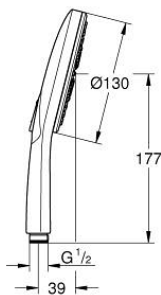

26 574 DC0 RAINSHOWER SMARTACTIVE 130 HANDDOUCHE 3 STRALEN

PRODUCTOMSCHRIJVING

- Kleur: supersteel
- Sproeiplateau in bijpassende kleur
- Straalsoorten: Rain, Jet, ActiveMassage
- maximale doorstroming (bij 3 bar): 8 l/min
- GROHE EcoJoy waterbesparende technologie
- GROHE DreamSpray: optimaal straalpatroon
- GROHE SmartTip straalselectie
- GROHE LongLife finish
- GROHE SpeedClean antikalksysteem
- Inner WaterGuide - binnenisolatie voor oppervlaktebescherming
- universele bevestiging, passend voor alle standaard doucheslangen
- geschikt voor doorstroomgeiser

26 574 DC0 **RAINSHOWER SMARTACTIVE 130 HANDDOUCHE 3 STRALEN**

RESERVEONDERDELEN , juli 2018 – nu

1: Zeef (Bestelnummer 0700200M)