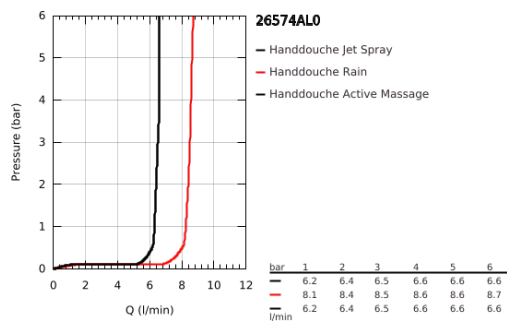

## 26 574 AL0 RAINSHOWER SMARTACTIVE 130 HANDDOUCHE 3 STRALEN

### PRODUCTOMSCHRIJVING

- Kleur: brushed hard graphite
- Sproeiplaat in bijpassende kleur
- Straalsoorten: Rain, Jet, ActiveMassage
- maximale doorstroming (bij 3 bar): 8 l/min
- GROHE EcoJoy waterbesparende technologie
- GROHE DreamSpray: optimaal straalpatroon
- GROHE SmartTip straalselectie
- GROHE LongLife finish
- GROHE SpeedClean antikalksysteem
- Inner WaterGuide - binnenisolatie voor oppervlaktebescherming
- universele bevestiging, passend voor alle standaard doucheslangen
- geschikt voor doorstroomgeiser

## 26 574 AL0 RAINSHOWER SMARTACTIVE 130 HANDDOUCHE 3 STRALEN

RESERVEONDERDELEN , september 2018 – nu

1: Zeef (Bestelnummer 0700200M)