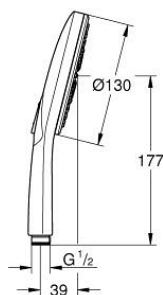

26 574 AL0 RAINSHOWER SMARTACTIVE 130 DOUCHE À MAIN 3 JETS

DESCRIPTION DU PRODUIT

- Couleur: brushed hard graphite
- Plaque de douche dans la couleur correspondante
- Types de jet : Rain, Jet, ActiveMassage
- débit maximum (à 3 bar) : 8 l/min
- GROHE EcoJoy technologie d'économie d'eau
- GROHE DreamSpray : répartition uniforme du flux entre tous les diffuseurs
- GROHE SmartTip sélection du jet
- Finition GROHE LongLife
- GROHE SpeedClean : le calcaire disparaît en un tour de main
- Inner WaterGuide - isolation intérieure pour la protection de la surface
- système de montage universel, s'adaptant à tous les flexibles de douche standard
- convient pour les chauffe-eau instantanés

26 574 AL0 RAINSHOWER SMARTACTIVE 130 DOUCHE À MAIN 3 JETS

PIÈCES DE RECHANGE, septembre 2018 – maintenant

1: Filtre (Numéro de commande 0700200M)