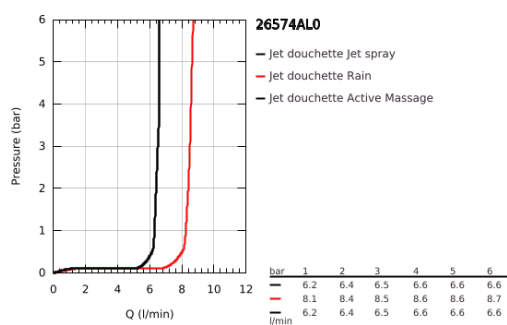

26 574 AL0 RAINSHOWER SMARTACTIVE 130 DOUCHE À MAIN 3 JETS

DESCRIPTION DU PRODUIT

- Couleur: brushed hard graphite
- Plaque de douche dans la couleur correspondante
- Types de jet : Rain, Jet, ActiveMassage
- débit maximum (à 3 bar) : 8 l/min
- GROHE EcoJoy technologie d'économie d'eau
- GROHE DreamSpray : répartition uniforme du flux entre tous les diffuseurs
- GROHE SmartTip sélection du jet
- Finition GROHE LongLife
- GROHE SpeedClean : le calcaire disparaît en un tour de main
- Inner WaterGuide - isolation intérieure pour la protection de la surface
- système de montage universel, s'adaptant à tous les flexibles de douche standard
- convient pour les chauffe-eau instantanés

26 574 AL0 RAINSHOWER SMARTACTIVE 130 DOUCHE À MAIN 3 JETS

PIÈCES DE RECHANGE, septembre 2018 – maintenant

1: Filtre (Numéro de commande 0700200M)