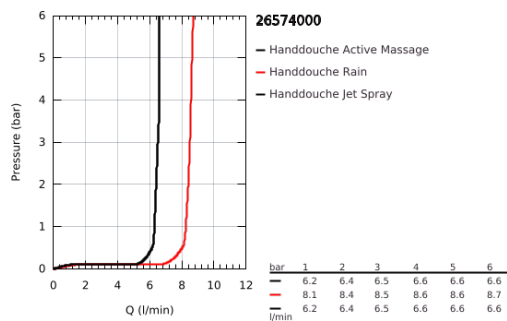

26 574 000 RAINSHOWER SMARTACTIVE 130 HANDDOUCHE 3 STRALEN

PRODUCTOMSCHRIJVING

- Kleur: chroom
- Sproeiplaat in bijpassende kleur
- Straalsoorten: Rain, Jet, ActiveMassage
- maximale doorstroming (bij 3 bar): 8 l/min
- GROHE EcoJoy waterbesparende technologie
- GROHE DreamSpray: optimaal straalpatroon
- GROHE SmartTip straalselectie
- GROHE LongLife finish
- GROHE SpeedClean antikalksysteem
- Inner WaterGuide - binnenisolatie voor oppervlaktebescherming
- universele bevestiging, passend voor alle standaard doucheslangen
- geschikt voor doorstroomgeiser

26 574 000 **RAINSHOWER SMARTACTIVE 130 HANDDOUCHE 3 STRALEN**

RESERVEONDERDELEN , maart 2018 – nu

1: Zeef (Bestelnummer 0700200M)