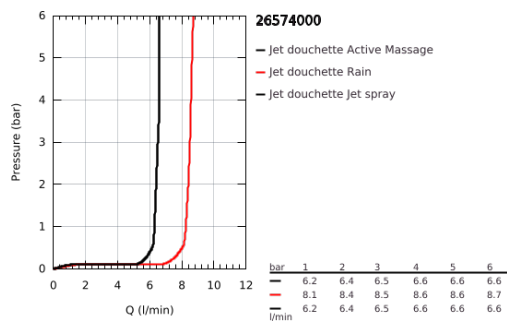

26 574 000 RAINSHOWER SMARTACTIVE 130 DOUCHE À MAIN 3 JETS

DESCRIPTION DU PRODUIT

- Couleur: chromé
- Plaque de douche dans la couleur correspondante
- Types de jet : Rain, Jet, ActiveMassage
- débit maximum (à 3 bar) : 8 l/min
- GROHE EcoJoy technologie d'économie d'eau
- GROHE DreamSpray : répartition uniforme du flux entre tous les diffuseurs
- GROHE SmartTip sélection du jet
- finition GROHE LongLife
- GROHE SpeedClean : le calcaire disparaît en un tour de main
- Inner WaterGuide - isolation intérieure pour la protection de la surface
- système de montage universel, s'adaptant à tous les flexibles de douche standard
- convient pour les chauffe-eau instantanés

26 574 000 **RAINSHOWER SMARTACTIVE 130 DOUCHE À MAIN 3 JETS**

PIÈCES DE RECHANGE, mars 2018 – maintenant

1: Filtre (Numéro de commande 0700200M)