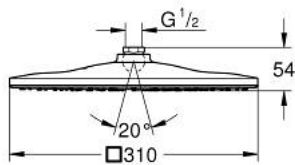

26 568 LS0 RAINSHOWER MONO 310 CUBE HOOFDDOUCHE 1 STRAAL

PRODUCTOMSCHRIJVING

- Kleur: moon white
- GROHE PureRain
- maximale doorstroming (bij 3 bar): 7,5 l/min
- witte sproeiplaat
- kogelgewricht met draaihoek $\pm 10^\circ$
- aansluiting 1/2"
- GROHE EcoJoy waterbesparende technologie
- GROHE DreamSpray: optimaal straalpatroon
- GROHE LongLife finish
- GROHE SpeedClean antikalksysteem
- Inner WaterGuide - binnenisolatie voor oppervlaktebescherming
- geschikt voor doorstroomgeiser

26 568 LS0 RAINSHOWER MONO 310 CUBE HOOFDDOUCHE 1 STRAAL

RESERVEONDERDELEN, januari 2018 – nu

1: Dichting Ø18,5 x Ø12 x 2 (Bestelnummer 0138900M)

2: Zeef (Bestelnummer 48007000)