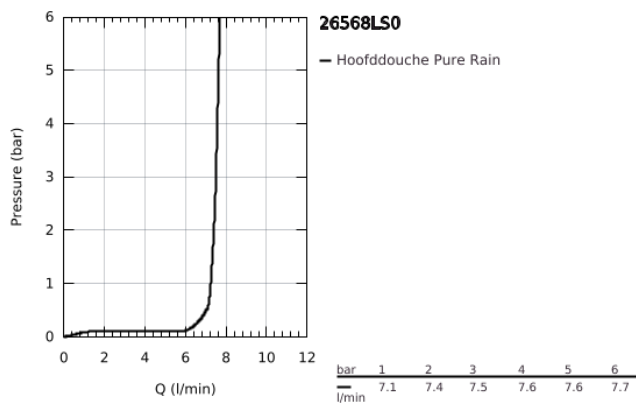

26 568 LS0 RAINSHOWER MONO 310 CUBE HOOFDDOUCHE 1 STRAAL

PRODUCTOMSCHRIJVING

- Kleur: moon white
- GROHE PureRain
- maximale doorstroming (bij 3 bar): 7,5 l/min
- witte sproeiplaat
- kogelgewricht met draaihoek $\pm 10^\circ$
- aansluiting 1/2"
- GROHE EcoJoy waterbesparende technologie
- GROHE DreamSpray: optimaal straalpatroon
- GROHE LongLife finish
- GROHE SpeedClean antikalksysteem
- Inner WaterGuide - binnenisolatie voor oppervlaktebescherming
- geschikt voor doorstroomgeiser

26 568 LS0 RAINSHOWER MONO 310 CUBE HOOFDDOUCHE 1 STRAAL

RESERVEONDERDELEN, januari 2018 – nu

1: Dichting Ø18,5 x Ø12 x 2 (Bestelnummer 0138900M)

2: Zeef (Bestelnummer 48007000)