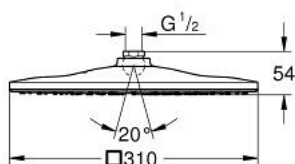

26 568 LS0 RAINSHOWER MONO 310 CUBE DOUCHE DE TÊTE 1 JET

DESCRIPTION DU PRODUIT

- Couleur: moon white
- Type de jet : GROHE PureRain
- débit maximal (à 3 bar): 7.5 l/min
- diffuseur de douche blanche
- rotule réglable sur 10° dans chaque direction
- raccord fileté 1/2"
- GROHE EcoJoy technologie d'économie d'eau
- GROHE DreamSpray : répartition uniforme du flux entre tous les diffuseurs
- Finition GROHE LongLife
- GROHE SpeedClean : le calcaire disparaît en un tour de main
- Inner WaterGuide - isolation intérieure pour la protection de la surface
- convient pour les chauffe-eau instantanés

26 568 LS0 RAINSHOWER MONO 310 CUBE DOUCHE DE TÊTE 1 JET

PIÈCES DE RECHANGE, janvier 2018 – maintenant

1: Joint fibre 15x21 (Numéro de commande 0138900M)

2: Filtre (Numéro de commande 48007000)