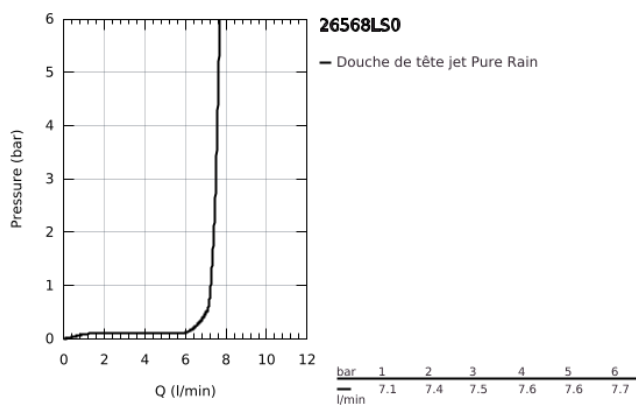

26 568 LS0 RAINSHOWER MONO 310 CUBE DOUCHE DE TÊTE 1 JET

DESCRIPTION DU PRODUIT

- Couleur: moon white
- Type de jet : GROHE PureRain
- débit maximal (à 3 bar): 7.5 l/min
- diffuseur de douche blanche
- rotule réglable sur 10° dans chaque direction
- raccord fileté 1/2"
- GROHE EcoJoy technologie d'économie d'eau
- GROHE DreamSpray : répartition uniforme du flux entre tous les diffuseurs
- Finition GROHE LongLife
- GROHE SpeedClean : le calcaire disparaît en un tour de main
- Inner WaterGuide - isolation intérieure pour la protection de la surface
- convient pour les chauffe-eau instantanés

26 568 LS0 RAINSHOWER MONO 310 CUBE DOUCHE DE TÊTE 1 JET

PIÈCES DE RECHANGE, janvier 2018 – maintenant

1: Joint fibre 15x21 (Numéro de commande 0138900M)

2: Filtre (Numéro de commande 48007000)