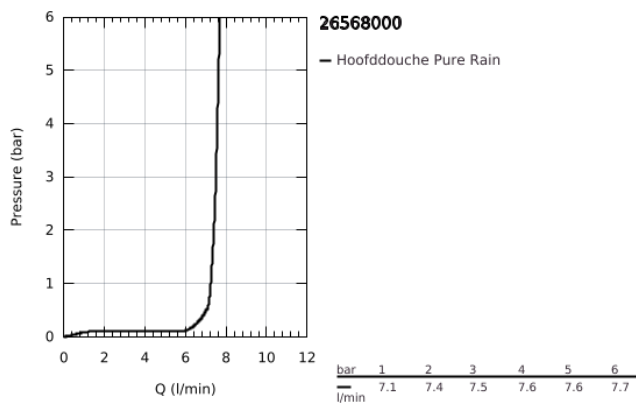

26 568 000 RAINSHOWER MONO 310 CUBE HOOFDDOUCHE 1 STRAAL

PRODUCTOMSCHRIJVING

- Kleur: chroom
- GROHE PureRain
- maximale doorstroming (bij 3 bar): 7,5 l/min
- sproeiplateau chroom
- kogelgewricht met draaihoek $\pm 10^\circ$
- aansluiting 1/2"
- GROHE EcoJoy waterbesparende technologie
- GROHE DreamSpray: optimaal straalpatroon
- GROHE LongLife finish
- GROHE SpeedClean antikalksysteem
- Inner WaterGuide - binnenisolatie voor oppervlaktebescherming
- geschikt voor doorstroomgeiser

26 568 000 **RAINSHOWER MONO 310 CUBE HOOFDDOUCHE 1 STRAAL**

RESERVEONDERDELEN, januari 2018 – nu

1: Dichting Ø18,5 x Ø12 x 2 (Bestelnummer 0138900M)

2: Zeef (Bestelnummer 48007000)