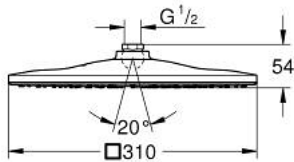

26 568 000 RAINSHOWER MONO 310 CUBE HOOFDDOUCHE 1 STRAAL

PRODUCTOMSCHRIJVING

- Kleur: chroom
- GROHE PureRain
- maximale doorstroming (bij 3 bar): 7,5 l/min
- sproeiplateau chroom
- kogelgewricht met draaihoek $\pm 10^\circ$
- aansluiting 1/2"
- GROHE EcoJoy waterbesparende technologie
- GROHE DreamSpray: optimaal straalpatroon
- GROHE LongLife finish
- GROHE SpeedClean antikalksysteem
- Inner WaterGuide - binnenisolatie voor oppervlaktebescherming
- geschikt voor doorstroomgeiser

26 568 000 **RAINSHOWER MONO 310 CUBE HOOFDDOUCHE 1 STRAAL**

RESERVEONDERDELEN, januari 2018 – nu

1: Dichting Ø18,5 x Ø12 x 2 (Bestelnummer 0138900M)

2: Zeef (Bestelnummer 48007000)