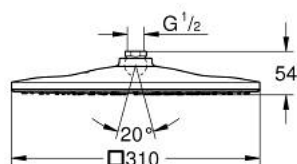

26 568 000 RAINSHOWER MONO 310 CUBE DOUCHE DE TÊTE 1 JET

DESCRIPTION DU PRODUIT

- Couleur: chromé
- Type de jet : GROHE PureRain
- débit maximal (à 3 bar): 7.5 l/min
- diffuseur de douche chromé
- rotule réglable sur 10° dans chaque direction
- raccord fileté 1/2"
- GROHE EcoJoy technologie d'économie d'eau
- GROHE DreamSpray : répartition uniforme du flux entre tous les diffuseurs
- finition GROHE LongLife
- GROHE SpeedClean : le calcaire disparaît en un tour de main
- Inner WaterGuide - isolation intérieure pour la protection de la surface
- convient pour les chauffe-eau instantanés

26 568 000 **RAINSHOWER MONO 310 CUBE DOUCHE DE TÊTE 1 JET**

PIÈCES DE RECHANGE, janvier 2018 – maintenant

1: Joint fibre 15x21 (Numéro de commande 0138900M)

2: Filtre (Numéro de commande 48007000)