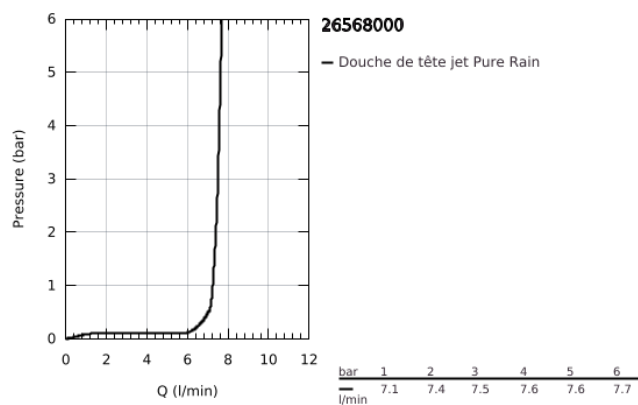

26 568 000 RAINSHOWER MONO 310 CUBE DOUCHE DE TÊTE 1 JET

DESCRIPTION DU PRODUIT

- Couleur: chromé
- Type de jet : GROHE PureRain
- débit maximal (à 3 bar): 7.5 l/min
- diffuseur de douche chromé
- rotule réglable sur 10° dans chaque direction
- raccord fileté 1/2"
- GROHE EcoJoy technologie d'économie d'eau
- GROHE DreamSpray : répartition uniforme du flux entre tous les diffuseurs
- finition GROHE LongLife
- GROHE SpeedClean : le calcaire disparaît en un tour de main
- Inner WaterGuide - isolation intérieure pour la protection de la surface
- convient pour les chauffe-eau instantanés

26 568 000 **RAINSHOWER MONO 310 CUBE DOUCHE DE TÊTE 1 JET**

PIÈCES DE RECHANGE, janvier 2018 – maintenant

1: Joint fibre 15x21 (Numéro de commande 0138900M)

2: Filtre (Numéro de commande 48007000)