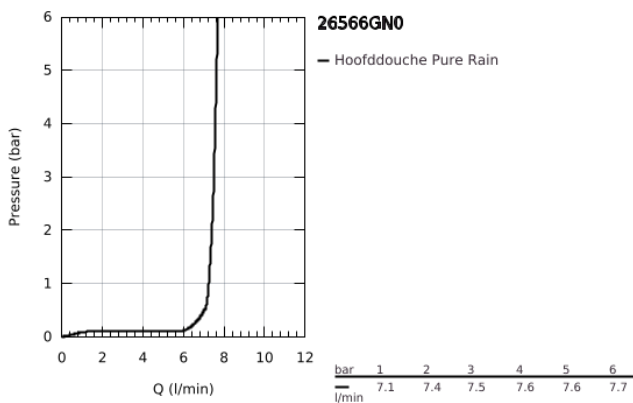

## 26 566 GN0 RAINSHOWER MONO 310 CUBE HOOFDDOUCHESET, 142 MM, 1 STRAAL

### PRODUCTOMSCHRIJVING

- Kleur: brushed cool sunrise
- bestaande uit:
  - hoofddouche Rainshower 310
  - GROHE PureRain
  - maximale doorstroming (bij 3 bar): 7,5 l/min
  - douche-arm Rainshower, sprong 142 mm
  - GROHE EcoJoy waterbesparende technologie
  - GROHE DreamSpray: optimaal straalpatroon
  - GROHE LongLife finish
  - GROHE SpeedClean antikalksysteem
  - Inner WaterGuide - binnenisolatie voor oppervlaktebescherming
  - geschikt voor doorstroomgeiser

## 26 566 GN0 RAINSHOWER MONO 310 CUBE HOOFDDOUCHESSET, 142 MM, 1 STRAAL