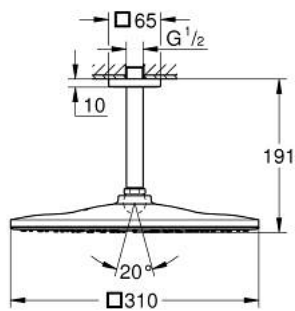

## 26 566 GN0 RAINSHOWER MONO 310 CUBE HOOFDDOUCHESET, 142 MM, 1 STRAAL

### PRODUCTOMSCHRIJVING

- Kleur: brushed cool sunrise
- bestaande uit:
  - hoofddouche Rainshower 310
  - GROHE PureRain
  - maximale doorstroming (bij 3 bar): 7,5 l/min
  - douche-arm Rainshower, sprong 142 mm
  - GROHE EcoJoy waterbesparende technologie
  - GROHE DreamSpray: optimaal straalpatroon
  - GROHE LongLife finish
  - GROHE SpeedClean antikalksysteem
  - Inner WaterGuide - binnenisolatie voor oppervlaktebescherming
  - geschikt voor doorstroomgeiser

## 26 566 GN0 RAINSHOWER MONO 310 CUBE HOOFDDOUCHESSET, 142 MM, 1 STRAAL

### RESERVEONDERDELEN , september 2018 – nu

- 1: Rozet (Bestelnummer 48118GN0)
- 2: Dichting Ø18,5 x Ø12 x 2 (Bestelnummer 0138900M)
- 3: Zeef (Bestelnummer 48007000)