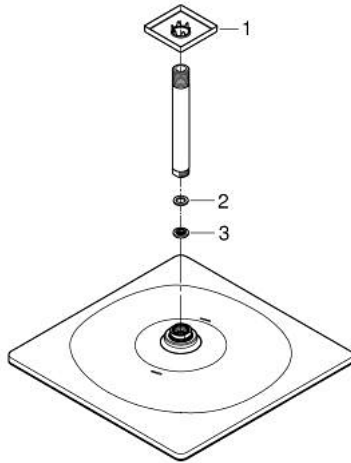

## 26 566 GN0 RAINSHOWER MONO 310 CUBE HOOFDDOUCHESET, 142 MM, 1 STRAAL

### PRODUCTOMSCHRIJVING

- Kleur: brushed cool sunrise
- bestaande uit:
  - hoofddouche Rainshower 310
  - GROHE PureRain
  - maximale doorstroming (bij 3 bar): 7,5 l/min
  - douche-arm Rainshower, sprong 142 mm
  - GROHE EcoJoy waterbesparende technologie
  - GROHE DreamSpray: optimaal straalpatroon
  - GROHE LongLife finish
  - GROHE SpeedClean antikalksysteem
  - Inner WaterGuide - binnenisolatie voor oppervlaktebescherming
  - geschikt voor doorstroomgeiser

## 26 566 GN0 RAINSHOWER MONO 310 CUBE HOOFDDOUCHESSET, 142 MM, 1 STRAAL