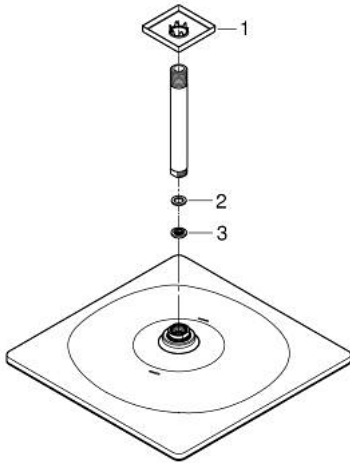

26 566 GN0 RAINSHOWER MONO 310 CUBE SET DE DOUCHE DE TÊTE, 142 MM, 1 JET

DESCRIPTION DU PRODUIT

- Couleur: brushed cool sunrise
- constitué de :
- douche de tête Rainshower 310
- Type de jet : GROHE PureRain
- débit maximal (à 3 bar): 7.5 l/min
- bras de douche Rainshower, saillie:142 mm
- GROHE EcoJoy technologie d'économie d'eau
- GROHE DreamSpray : répartition uniforme du flux entre tous les diffuseurs
- Finition GROHE LongLife
- GROHE SpeedClean : le calcaire disparaît en un tour de main
- Inner WaterGuide - isolation intérieure pour la protection de la surface
- convient pour les chauffe-eau instantanés

26 566 GN0 RAINSHOWER MONO 310 CUBE SET DE DOUCHE DE TÊTE, 142 MM, 1 JET

PIÈCES DE RECHANGE, septembre 2018 – maintenant

- 1: Rosace (Numéro de commande 48118GN0)
- 2: Joint fibre 15x21 (Numéro de commande 0138900M)
- 3: Filtre (Numéro de commande 48007000)