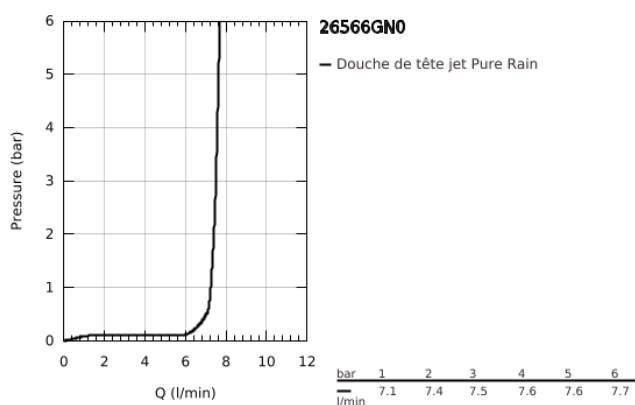

26 566 GN0 RAINSHOWER MONO 310 CUBE SET DE DOUCHE DE TÊTE, 142 MM, 1 JET

DESCRIPTION DU PRODUIT

- Couleur: brushed cool sunrise
- constitué de :
- douche de tête Rainshower 310
- Type de jet : GROHE PureRain
- débit maximal (à 3 bar): 7.5 l/min
- bras de douche Rainshower, saillie:142 mm
- GROHE EcoJoy technologie d'économie d'eau
- GROHE DreamSpray : répartition uniforme du flux entre tous les diffuseurs
- Finition GROHE LongLife
- GROHE SpeedClean : le calcaire disparaît en un tour de main
- Inner WaterGuide - isolation intérieure pour la protection de la surface
- convient pour les chauffe-eau instantanés

26 566 GN0 RAINSHOWER MONO 310 CUBE SET DE DOUCHE DE TÊTE, 142 MM, 1 JET

PIÈCES DE RECHANGE, septembre 2018 – maintenant

- 1: Rosace (Numéro de commande 48118GN0)
- 2: Joint fibre 15x21 (Numéro de commande 0138900M)
- 3: Filtre (Numéro de commande 48007000)