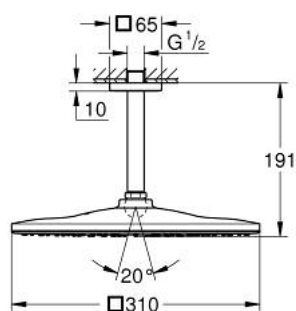

26 566 GN0 RAINSHOWER MONO 310 CUBE SET DE DOUCHE DE TÊTE, 142 MM, 1 JET

DESCRIPTION DU PRODUIT

- Couleur: brushed cool sunrise
- constitué de :
- douche de tête Rainshower 310
- Type de jet : GROHE PureRain
- débit maximal (à 3 bar): 7.5 l/min
- bras de douche Rainshower, saillie:142 mm
- GROHE EcoJoy technologie d'économie d'eau
- GROHE DreamSpray : répartition uniforme du flux entre tous les diffuseurs
- Finition GROHE LongLife
- GROHE SpeedClean : le calcaire disparaît en un tour de main
- Inner WaterGuide - isolation intérieure pour la protection de la surface
- convient pour les chauffe-eau instantanés

26 566 GN0 RAINSHOWER MONO 310 CUBE SET DE DOUCHE DE TÊTE, 142 MM, 1 JET

PIÈCES DE RECHANGE, septembre 2018 – maintenant

- 1: Rosace (Numéro de commande 48118GN0)
- 2: Joint fibre 15x21 (Numéro de commande 0138900M)
- 3: Filtre (Numéro de commande 48007000)