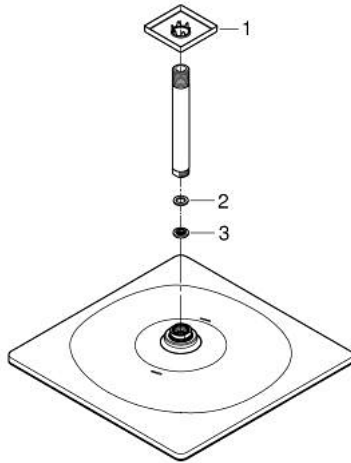

26 566 GL0 RAINSHOWER MONO 310 CUBE HOOFDDOUCHESET, 142 MM, 1 STRAAL

PRODUCTOMSCHRIJVING

- Kleur: cool sunrise
- bestaande uit:
 - hoofddouche Rainshower 310
 - GROHE PureRain
 - maximale doorstroming (bij 3 bar): 7,5 l/min
 - douche-arm Rainshower, sprong 142 mm
 - GROHE EcoJoy waterbesparende technologie
 - GROHE DreamSpray: optimaal straalpatroon
 - GROHE LongLife finish
 - GROHE SpeedClean antikalksysteem
 - Inner WaterGuide - binnenisolatie voor oppervlaktebescherming
 - geschikt voor doorstroomgeiser

26 566 GL0 **RAINSHOWER MONO 310 CUBE HOOFDDOUCHESET, 142 MM, 1 STRAAL**

RESERVEONDERDELEN , september 2018 – nu

- 1: Rozet (Bestelnummer 48118GL0)
- 2: Dichting Ø18,5 x Ø12 x 2 (Bestelnummer 0138900M)
- 3: Zeef (Bestelnummer 48007000)