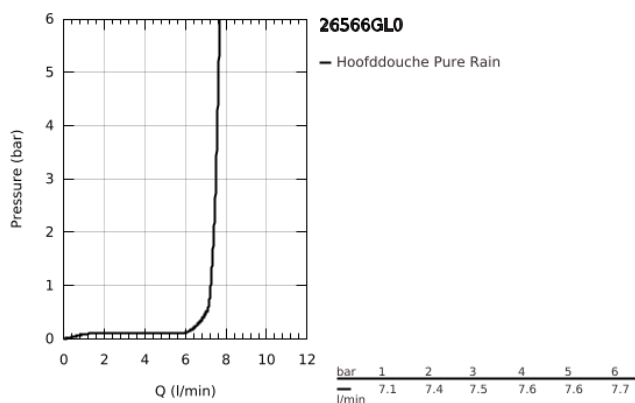

26 566 GL0 RAINSHOWER MONO 310 CUBE HOOFDDOUCHESET, 142 MM, 1 STRAAL

PRODUCTOMSCHRIJVING

- Kleur: cool sunrise
- bestaande uit:
 - hoofddouche Rainshower 310
 - GROHE PureRain
 - maximale doorstroming (bij 3 bar): 7,5 l/min
 - douche-arm Rainshower, sprong 142 mm
 - GROHE EcoJoy waterbesparende technologie
 - GROHE DreamSpray: optimaal straalpatroon
 - GROHE LongLife finish
 - GROHE SpeedClean antikalksysteem
 - Inner WaterGuide - binnenisolatie voor oppervlaktebescherming
 - geschikt voor doorstroomgeiser

26 566 GL0 **RAINSHOWER MONO 310 CUBE HOOFDDOUCHESET, 142 MM, 1 STRAAL**

RESERVEONDERDELEN , september 2018 – nu

- 1: Rozet (Bestelnummer 48118GL0)
- 2: Dichting Ø18,5 x Ø12 x 2 (Bestelnummer 0138900M)
- 3: Zeef (Bestelnummer 48007000)