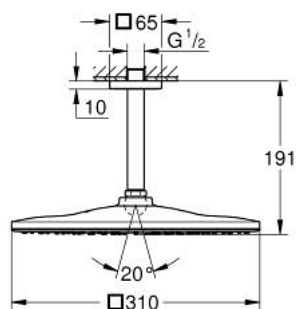

26 566 GL0 RAINSHOWER MONO 310 CUBE HOOFDDOUCHESET, 142 MM, 1 STRAAL

PRODUCTOMSCHRIJVING

- Kleur: cool sunrise
- bestaande uit:
 - hoofddouche Rainshower 310
 - GROHE PureRain
 - maximale doorstroming (bij 3 bar): 7,5 l/min
 - douche-arm Rainshower, sprong 142 mm
 - GROHE EcoJoy waterbesparende technologie
 - GROHE DreamSpray: optimaal straalpatroon
 - GROHE LongLife finish
 - GROHE SpeedClean antikalksysteem
 - Inner WaterGuide - binnenisolatie voor oppervlaktebescherming
 - geschikt voor doorstroomgeiser

26 566 GL0 **RAINSHOWER MONO 310 CUBE HOOFDDOUCHESET, 142 MM, 1 STRAAL**

RESERVEONDERDELEN , september 2018 – nu

- 1: Rozet (Bestelnummer 48118GL0)
- 2: Dichting Ø18,5 x Ø12 x 2 (Bestelnummer 0138900M)
- 3: Zeef (Bestelnummer 48007000)