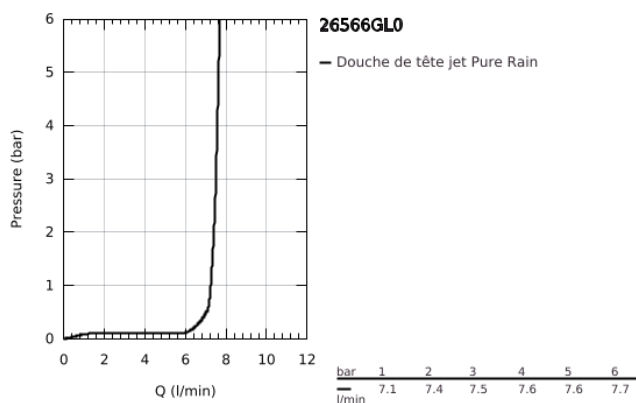

## 26 566 GL0 RAINSHOWER MONO 310 CUBE SET DE DOUCHE DE TÊTE, 142 MM, 1 JET

### DESCRIPTION DU PRODUIT

- Couleur: cool sunrise
- constitué de :
  - douche de tête Rainshower 310
  - Type de jet : GROHE PureRain
  - débit maximal (à 3 bar): 7.5 l/min
  - bras de douche Rainshower, saillie:142 mm
  - GROHE EcoJoy technologie d'économie d'eau
  - GROHE DreamSpray : répartition uniforme du flux entre tous les diffuseurs
- Finition GROHE LongLife
- GROHE SpeedClean : le calcaire disparaît en un tour de main
- Inner WaterGuide - isolation intérieure pour la protection de la surface
- convient pour les chauffe-eau instantanés