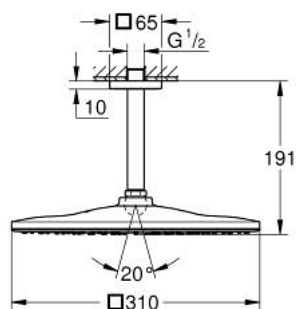

## 26 566 GL0 RAINSHOWER MONO 310 CUBE SET DE DOUCHE DE TÊTE, 142 MM, 1 JET

### DESCRIPTION DU PRODUIT

- Couleur: cool sunrise
- constitué de :
  - douche de tête Rainshower 310
  - Type de jet : GROHE PureRain
  - débit maximal (à 3 bar): 7.5 l/min
  - bras de douche Rainshower, saillie:142 mm
  - GROHE EcoJoy technologie d'économie d'eau
  - GROHE DreamSpray : répartition uniforme du flux entre tous les diffuseurs
- Finition GROHE LongLife
- GROHE SpeedClean : le calcaire disparaît en un tour de main
- Inner WaterGuide - isolation intérieure pour la protection de la surface
- convient pour les chauffe-eau instantanés