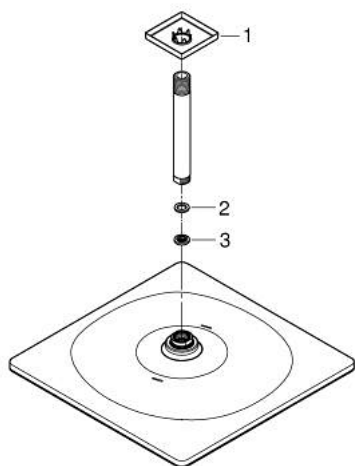

## 26 566 GL0 RAINSHOWER MONO 310 CUBE SET DE DOUCHE DE TÊTE, 142 MM, 1 JET

### DESCRIPTION DU PRODUIT

- Couleur: cool sunrise
- constitué de :
  - douche de tête Rainshower 310
  - Type de jet : GROHE PureRain
  - débit maximal (à 3 bar): 7.5 l/min
  - bras de douche Rainshower, saillie:142 mm
  - GROHE EcoJoy technologie d'économie d'eau
  - GROHE DreamSpray : répartition uniforme du flux entre tous les diffuseurs
- Finition GROHE LongLife
- GROHE SpeedClean : le calcaire disparaît en un tour de main
- Inner WaterGuide - isolation intérieure pour la protection de la surface
- convient pour les chauffe-eau instantanés

### PIÈCES DE RECHANGE, septembre 2018 – maintenant

- 1: Rosace (Numéro de commande 48118GL0)
- 2: Joint fibre 15x21 (Numéro de commande 0138900M)
- 3: Filtre (Numéro de commande 48007000)