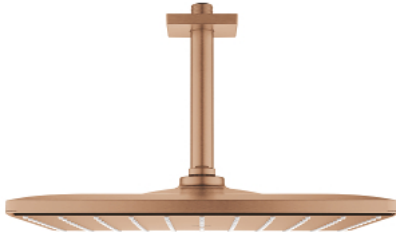

26 566 DL0 RAINSHOWER MONO 310 CUBE HOOFDDOUCHESET, 142 MM, 1 STRAAL

PRODUCTOMSCHRIJVING

- Kleur: brushed warm sunset
- bestaande uit:
 - hoofddouche Rainshower 310
 - GROHE PureRain
 - maximale doorstroming (bij 3 bar): 7,5 l/min
 - douche-arm Rainshower, sprong 142 mm
 - GROHE EcoJoy waterbesparende technologie
 - GROHE DreamSpray: optimaal straalpatroon
 - GROHE LongLife finish
 - GROHE SpeedClean antikalksysteem
 - Inner WaterGuide - binnenisolatie voor oppervlaktebescherming
- geschikt voor doorstroomgeiser

26 566 DL0 **RAINSHOWER MONO 310 CUBE HOOFDDOUCHESET, 142 MM, 1 STRAAL**

RESERVEONDERDELEN , september 2018 – nu

1: Rozet (Bestelnummer 48118DL0)

2: Dichting Ø18,5 x Ø12 x 2 (Bestelnummer 0138900M)

3: Zeef (Bestelnummer 48007000)