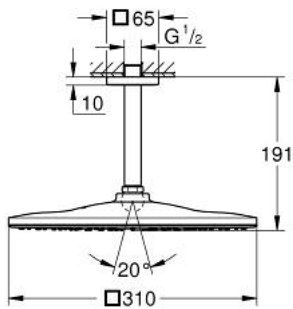

26 566 DL0 RAINSHOWER MONO 310 CUBE HOOFDDOUCHESET, 142 MM, 1 STRAAL

PRODUCTOMSCHRIJVING

- Kleur: brushed warm sunset
- bestaande uit:
 - hoofddouche Rainshower 310
 - GROHE PureRain
 - maximale doorstroming (bij 3 bar): 7,5 l/min
 - douche-arm Rainshower, sprong 142 mm
 - GROHE EcoJoy waterbesparende technologie
 - GROHE DreamSpray: optimaal straalpatroon
 - GROHE LongLife finish
 - GROHE SpeedClean antikalksysteem
 - Inner WaterGuide - binnenisolatie voor oppervlaktebescherming
- geschikt voor doorstroomgeiser

26 566 DL0 **RAINSHOWER MONO 310 CUBE HOOFDDOUCHESET, 142 MM, 1 STRAAL**

RESERVEONDERDELEN , september 2018 – nu

1: Rozet (Bestelnummer 48118DL0)

2: Dichting Ø18,5 x Ø12 x 2 (Bestelnummer 0138900M)

3: Zeef (Bestelnummer 48007000)