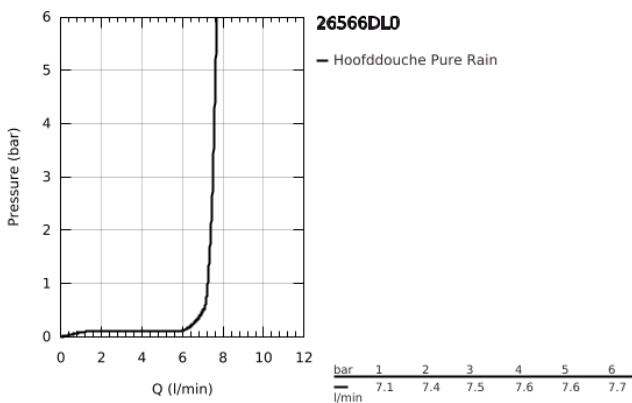

26 566 DL0 RAINSHOWER MONO 310 CUBE HOOFDDOUCHESET, 142 MM, 1 STRAAL

PRODUCTOMSCHRIJVING

- Kleur: brushed warm sunset
- bestaande uit:
 - hoofddouche Rainshower 310
 - GROHE PureRain
 - maximale doorstroming (bij 3 bar): 7,5 l/min
 - douche-arm Rainshower, sprong 142 mm
 - GROHE EcoJoy waterbesparende technologie
 - GROHE DreamSpray: optimaal straalpatroon
 - GROHE LongLife finish
 - GROHE SpeedClean antikalksysteem
 - Inner WaterGuide - binnenisolatie voor oppervlaktebescherming
- geschikt voor doorstroomgeiser

26 566 DL0 **RAINSHOWER MONO 310 CUBE HOOFDDOUCHESET, 142 MM, 1 STRAAL**

RESERVEONDERDELEN , september 2018 – nu

1: Rozet (Bestelnummer 48118DL0)

2: Dichting Ø18,5 x Ø12 x 2 (Bestelnummer 0138900M)

3: Zeef (Bestelnummer 48007000)