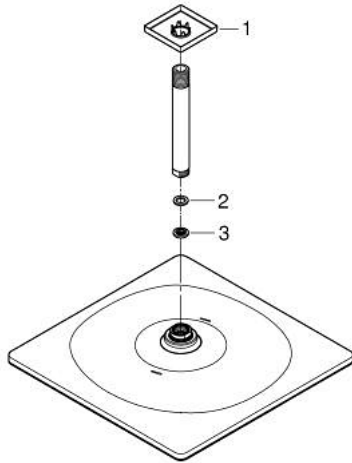

26 566 DL0 RAINSHOWER MONO 310 CUBE HOOFDDOUCHESET, 142 MM, 1 STRAAL

PRODUCTOMSCHRIJVING

- Kleur: brushed warm sunset
- bestaande uit:
 - hoofddouche Rainshower 310
 - GROHE PureRain
 - maximale doorstroming (bij 3 bar): 7,5 l/min
 - douche-arm Rainshower, sprong 142 mm
 - GROHE EcoJoy waterbesparende technologie
 - GROHE DreamSpray: optimaal straalpatroon
 - GROHE LongLife finish
 - GROHE SpeedClean antikalksysteem
 - Inner WaterGuide - binnenisolatie voor oppervlaktebescherming
- geschikt voor doorstroomgeiser

26 566 DL0 **RAINSHOWER MONO 310 CUBE HOOFDDOUCHESET, 142 MM, 1 STRAAL**

RESERVEONDERDELEN , september 2018 – nu

1: Rozet (Bestelnummer 48118DL0)

2: Dichting Ø18,5 x Ø12 x 2 (Bestelnummer 0138900M)

3: Zeef (Bestelnummer 48007000)