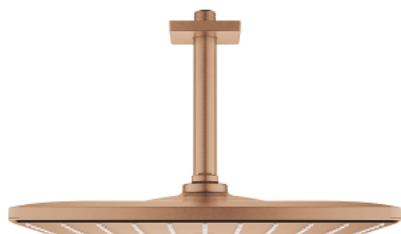

## 26 566 DL0 RAINSHOWER MONO 310 CUBE SET DE DOUCHE DE TÊTE, 142 MM, 1 JET

### DESCRIPTION DU PRODUIT

- Couleur: brushed warm sunset
- constitué de :
- douche de tête Rainshower 310
- Type de jet : GROHE PureRain
- débit maximal (à 3 bar): 7.5 l/min
- bras de douche Rainshower, saillie:142 mm
- GROHE EcoJoy technologie d'économie d'eau
- GROHE DreamSpray : répartition uniforme du flux entre tous les diffuseurs
- Finition GROHE LongLife
- GROHE SpeedClean : le calcaire disparaît en un tour de main
- Inner WaterGuide - isolation intérieure pour la protection de la surface
- convient pour les chauffe-eau instantanés