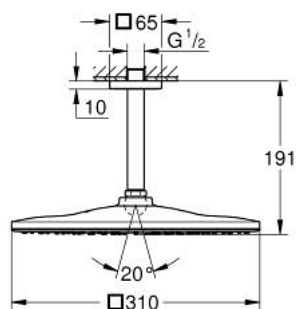

## 26 566 DL0 RAINSHOWER MONO 310 CUBE SET DE DOUCHE DE TÊTE, 142 MM, 1 JET

### DESCRIPTION DU PRODUIT

- Couleur: brushed warm sunset
- constitué de :
- douche de tête Rainshower 310
- Type de jet : GROHE PureRain
- débit maximal (à 3 bar): 7.5 l/min
- bras de douche Rainshower, saillie:142 mm
- GROHE EcoJoy technologie d'économie d'eau
- GROHE DreamSpray : répartition uniforme du flux entre tous les diffuseurs
- Finition GROHE LongLife
- GROHE SpeedClean : le calcaire disparaît en un tour de main
- Inner WaterGuide - isolation intérieure pour la protection de la surface
- convient pour les chauffe-eau instantanés