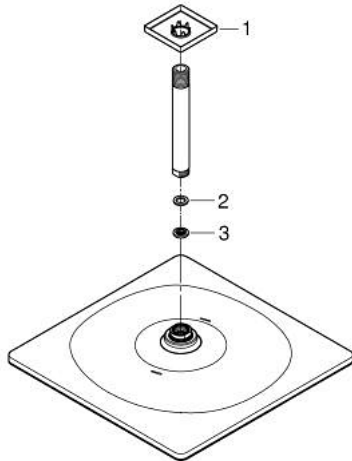

## 26 566 DL0 RAINSHOWER MONO 310 CUBE SET DE DOUCHE DE TÊTE, 142 MM, 1 JET

### DESCRIPTION DU PRODUIT

- Couleur: brushed warm sunset
- constitué de :
- douche de tête Rainshower 310
- Type de jet : GROHE PureRain
- débit maximal (à 3 bar): 7.5 l/min
- bras de douche Rainshower, saillie:142 mm
- GROHE EcoJoy technologie d'économie d'eau
- GROHE DreamSpray : répartition uniforme du flux entre tous les diffuseurs
- Finition GROHE LongLife
- GROHE SpeedClean : le calcaire disparaît en un tour de main
- Inner WaterGuide - isolation intérieure pour la protection de la surface
- convient pour les chauffe-eau instantanés

### PIÈCES DE RECHANGE, septembre 2018 – maintenant

- 1: Rosace (Numéro de commande 48118DL0)
- 2: Joint fibre 15x21 (Numéro de commande 0138900M)
- 3: Filtre (Numéro de commande 48007000)