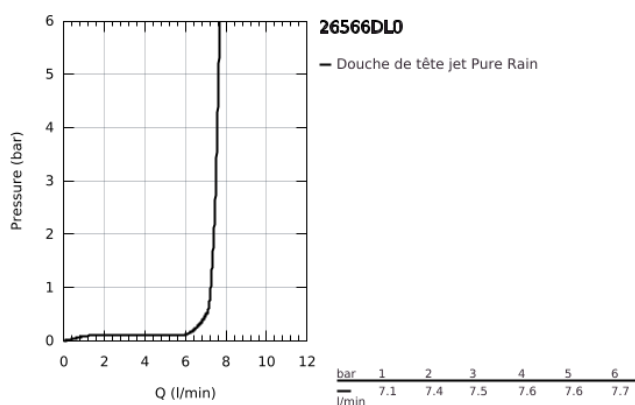

## 26 566 DL0 RAINSHOWER MONO 310 CUBE SET DE DOUCHE DE TÊTE, 142 MM, 1 JET

### DESCRIPTION DU PRODUIT

- Couleur: brushed warm sunset
- constitué de :
- douche de tête Rainshower 310
- Type de jet : GROHE PureRain
- débit maximal (à 3 bar): 7.5 l/min
- bras de douche Rainshower, saillie:142 mm
- GROHE EcoJoy technologie d'économie d'eau
- GROHE DreamSpray : répartition uniforme du flux entre tous les diffuseurs
- Finition GROHE LongLife
- GROHE SpeedClean : le calcaire disparaît en un tour de main
- Inner WaterGuide - isolation intérieure pour la protection de la surface
- convient pour les chauffe-eau instantanés