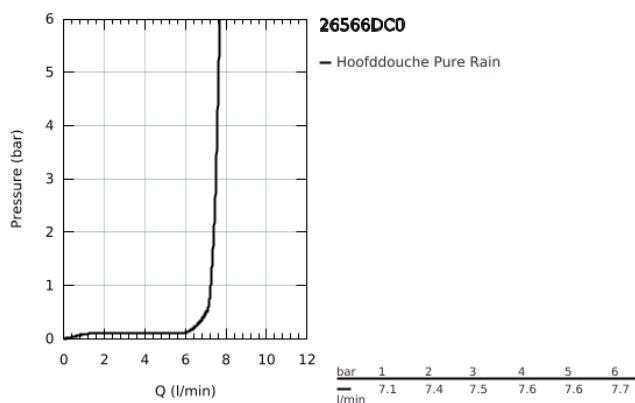

26 566 DC0 RAINSHOWER MONO 310 CUBE HOOFDDOUCHESET, 142 MM, 1 STRAAL

PRODUCTOMSCHRIJVING

- Kleur: supersteel
- bestaande uit:
 - hoofddouche Rainshower 310
 - GROHE PureRain
 - maximale doorstroming (bij 3 bar): 7,5 l/min
 - douche-arm Rainshower, sprong 142 mm
 - GROHE EcoJoy waterbesparende technologie
 - GROHE DreamSpray: optimaal straalpatroon
 - GROHE LongLife finish
 - GROHE SpeedClean antikalksysteem
 - Inner WaterGuide - binnenisolatie voor oppervlaktebescherming
- geschikt voor doorstroomgeiser

26 566 DC0 RAINSHOWER MONO 310 CUBE HOOFDDOUCHESSET, 142 MM, 1 STRAAL

RESERVEONDERDELEN , september 2018 – nu

1: Rozet (Bestelnummer 48118000)

2: Dichting Ø18,5 x Ø12 x 2 (Bestelnummer 0138900M)

3: Zeef (Bestelnummer 48007000)