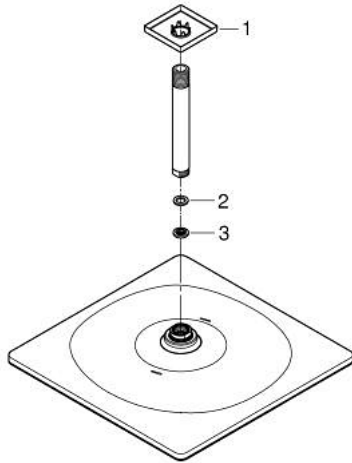

26 566 DC0 RAINSHOWER MONO 310 CUBE HOOFDDOUCHESET, 142 MM, 1 STRAAL

PRODUCTOMSCHRIJVING

- Kleur: supersteel
- bestaande uit:
 - hoofddouche Rainshower 310
 - GROHE PureRain
 - maximale doorstroming (bij 3 bar): 7,5 l/min
 - douche-arm Rainshower, sprong 142 mm
 - GROHE EcoJoy waterbesparende technologie
 - GROHE DreamSpray: optimaal straalpatroon
 - GROHE LongLife finish
 - GROHE SpeedClean antikalksysteem
 - Inner WaterGuide - binnenisolatie voor oppervlaktebescherming
- geschikt voor doorstroomgeiser

26 566 DC0 RAINSHOWER MONO 310 CUBE HOOFDDOUCHESSET, 142 MM, 1 STRAAL

RESERVEONDERDELEN , september 2018 – nu

1: Rozet (Bestelnummer 48118000)

2: Dichting Ø18,5 x Ø12 x 2 (Bestelnummer 0138900M)

3: Zeef (Bestelnummer 48007000)