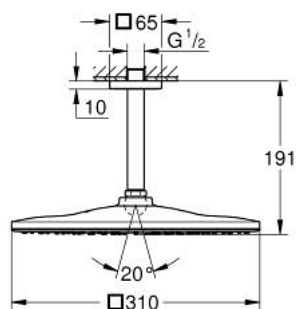

26 566 DC0 RAINSHOWER MONO 310 CUBE HOOFDDOUCHESET, 142 MM, 1 STRAAL

PRODUCTOMSCHRIJVING

- Kleur: supersteel
- bestaande uit:
 - hoofddouche Rainshower 310
 - GROHE PureRain
 - maximale doorstroming (bij 3 bar): 7,5 l/min
 - douche-arm Rainshower, sprong 142 mm
 - GROHE EcoJoy waterbesparende technologie
 - GROHE DreamSpray: optimaal straalpatroon
 - GROHE LongLife finish
 - GROHE SpeedClean antikalksysteem
 - Inner WaterGuide - binnenisolatie voor oppervlaktebescherming
- geschikt voor doorstroomgeiser

26 566 DC0 RAINSHOWER MONO 310 CUBE HOOFDDOUCHESSET, 142 MM, 1 STRAAL

RESERVEONDERDELEN , september 2018 – nu

1: Rozet (Bestelnummer 48118000)

2: Dichting Ø18,5 x Ø12 x 2 (Bestelnummer 0138900M)

3: Zeef (Bestelnummer 48007000)