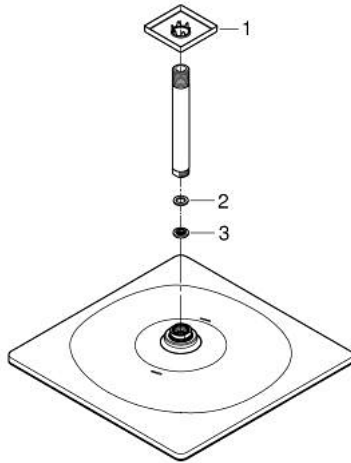

## 26 566 DC0 RAINSHOWER MONO 310 CUBE SET DE DOUCHE DE TÊTE, 142 MM, 1 JET

### DESCRIPTION DU PRODUIT

- Couleur: supersteel
- constitué de :
- douche de tête Rainshower 310
- Type de jet : GROHE PureRain
- débit maximal (à 3 bar): 7.5 l/min
- bras de douche Rainshower, saillie:142 mm
- GROHE EcoJoy technologie d'économie d'eau
- GROHE DreamSpray : répartition uniforme du flux entre tous les diffuseurs
- Finition GROHE LongLife
- GROHE SpeedClean : le calcaire disparaît en un tour de main
- Inner WaterGuide - isolation intérieure pour la protection de la surface
- convient pour les chauffe-eau instantanés

### PIÈCES DE RECHANGE, septembre 2018 – maintenant

1: Rosace (Numéro de commande 48118000)

2: Joint fibre 15x21 (Numéro de commande 0138900M)

3: Filtre (Numéro de commande 48007000)