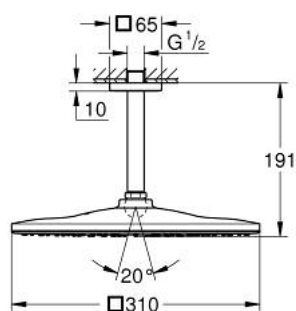

## 26 566 DC0 RAINSHOWER MONO 310 CUBE SET DE DOUCHE DE TÊTE, 142 MM, 1 JET

### DESCRIPTION DU PRODUIT

- Couleur: supersteel
- constitué de :
- douche de tête Rainshower 310
- Type de jet : GROHE PureRain
- débit maximal (à 3 bar): 7.5 l/min
- bras de douche Rainshower, saillie:142 mm
- GROHE EcoJoy technologie d'économie d'eau
- GROHE DreamSpray : répartition uniforme du flux entre tous les diffuseurs
- Finition GROHE LongLife
- GROHE SpeedClean : le calcaire disparaît en un tour de main
- Inner WaterGuide - isolation intérieure pour la protection de la surface
- convient pour les chauffe-eau instantanés