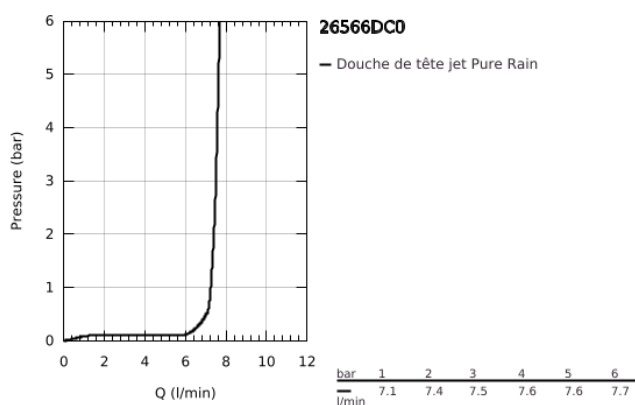

## 26 566 DC0 RAINSHOWER MONO 310 CUBE SET DE DOUCHE DE TÊTE, 142 MM, 1 JET

### DESCRIPTION DU PRODUIT

- Couleur: supersteel
- constitué de :
- douche de tête Rainshower 310
- Type de jet : GROHE PureRain
- débit maximal (à 3 bar): 7.5 l/min
- bras de douche Rainshower, saillie:142 mm
- GROHE EcoJoy technologie d'économie d'eau
- GROHE DreamSpray : répartition uniforme du flux entre tous les diffuseurs
- Finition GROHE LongLife
- GROHE SpeedClean : le calcaire disparaît en un tour de main
- Inner WaterGuide - isolation intérieure pour la protection de la surface
- convient pour les chauffe-eau instantanés