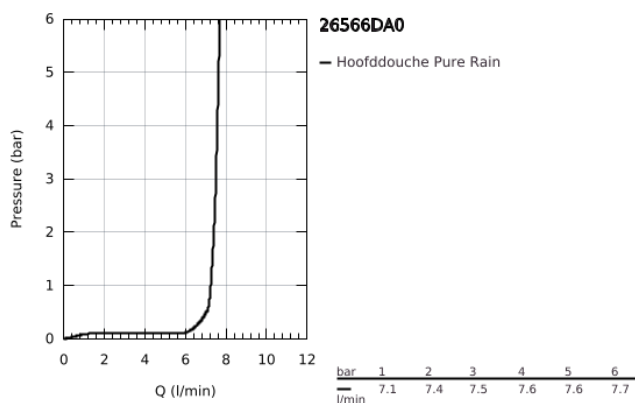

26 566 DA0 RAINSHOWER MONO 310 CUBE HOOFDDOUCHESET, 142 MM, 1 STRAAL

PRODUCTOMSCHRIJVING

- Kleur: warm sunset
- bestaande uit:
 - hoofddouche Rainshower 310
 - GROHE PureRain
 - maximale doorstroming (bij 3 bar): 7,5 l/min
 - douche-arm Rainshower, sprong 142 mm
 - GROHE EcoJoy waterbesparende technologie
 - GROHE DreamSpray: optimaal straalpatroon
 - GROHE LongLife finish
 - GROHE SpeedClean antikalksysteem
 - Inner WaterGuide - binnenisolatie voor oppervlaktebescherming
- geschikt voor doorstroomgeiser

26 566 DA0 **RAINSHOWER MONO 310 CUBE HOOFDDOUCHESSET, 142 MM, 1 STRAAL**

RESERVEONDERDELEN , september 2018 – nu

- 1: Rozet (Bestelnummer 48118DA0)
- 2: Dichting Ø18,5 x Ø12 x 2 (Bestelnummer 0138900M)
- 3: Zeef (Bestelnummer 48007000)