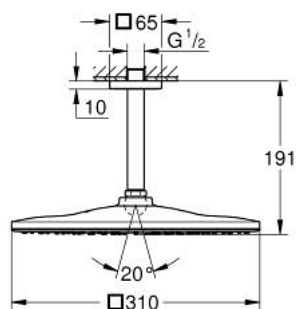

26 566 DA0 RAINSHOWER MONO 310 CUBE HOOFDDOUCHESET, 142 MM, 1 STRAAL

PRODUCTOMSCHRIJVING

- Kleur: warm sunset
- bestaande uit:
 - hoofddouche Rainshower 310
 - GROHE PureRain
 - maximale doorstroming (bij 3 bar): 7,5 l/min
 - douche-arm Rainshower, sprong 142 mm
 - GROHE EcoJoy waterbesparende technologie
 - GROHE DreamSpray: optimaal straalpatroon
 - GROHE LongLife finish
 - GROHE SpeedClean antikalksysteem
 - Inner WaterGuide - binnenisolatie voor oppervlaktebescherming
- geschikt voor doorstroomgeiser

26 566 DA0 **RAINSHOWER MONO 310 CUBE HOOFDDOUCHESSET, 142 MM, 1 STRAAL**

RESERVEONDERDELEN , september 2018 – nu

- 1: Rozet (Bestelnummer 48118DA0)
- 2: Dichting Ø18,5 x Ø12 x 2 (Bestelnummer 0138900M)
- 3: Zeef (Bestelnummer 48007000)