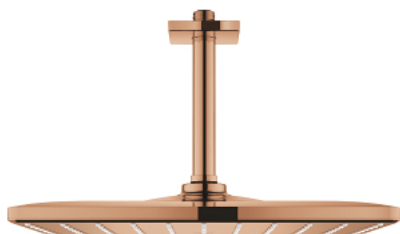

26 566 DA0 RAINSHOWER MONO 310 CUBE HOOFDDOUCHESET, 142 MM, 1 STRAAL

PRODUCTOMSCHRIJVING

- Kleur: warm sunset
- bestaande uit:
 - hoofddouche Rainshower 310
 - GROHE PureRain
 - maximale doorstroming (bij 3 bar): 7,5 l/min
 - douche-arm Rainshower, sprong 142 mm
 - GROHE EcoJoy waterbesparende technologie
 - GROHE DreamSpray: optimaal straalpatroon
 - GROHE LongLife finish
 - GROHE SpeedClean antikalksysteem
 - Inner WaterGuide - binnenisolatie voor oppervlaktebescherming
- geschikt voor doorstroomgeiser

26 566 DA0 **RAINSHOWER MONO 310 CUBE HOOFDDOUCHESSET, 142 MM, 1 STRAAL**

RESERVEONDERDELEN , september 2018 – nu

- 1: Rozet (Bestelnummer 48118DA0)
- 2: Dichting Ø18,5 x Ø12 x 2 (Bestelnummer 0138900M)
- 3: Zeef (Bestelnummer 48007000)