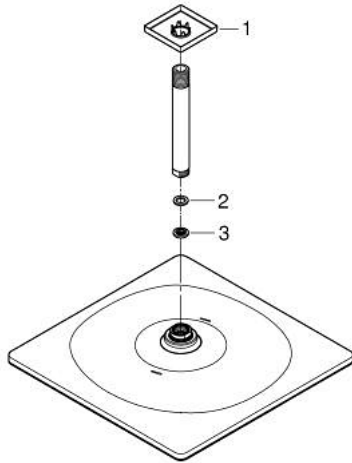

26 566 DA0 RAINSHOWER MONO 310 CUBE HOOFDDOUCHESET, 142 MM, 1 STRAAL

PRODUCTOMSCHRIJVING

- Kleur: warm sunset
- bestaande uit:
 - hoofddouche Rainshower 310
 - GROHE PureRain
 - maximale doorstroming (bij 3 bar): 7,5 l/min
 - douche-arm Rainshower, sprong 142 mm
 - GROHE EcoJoy waterbesparende technologie
 - GROHE DreamSpray: optimaal straalpatroon
 - GROHE LongLife finish
 - GROHE SpeedClean antikalksysteem
 - Inner WaterGuide - binnenisolatie voor oppervlaktebescherming
- geschikt voor doorstroomgeiser

26 566 DA0 **RAINSHOWER MONO 310 CUBE HOOFDDOUCHESSET, 142 MM, 1 STRAAL**

RESERVEONDERDELEN , september 2018 – nu

- 1: Rozet (Bestelnummer 48118DA0)
- 2: Dichting Ø18,5 x Ø12 x 2 (Bestelnummer 0138900M)
- 3: Zeef (Bestelnummer 48007000)