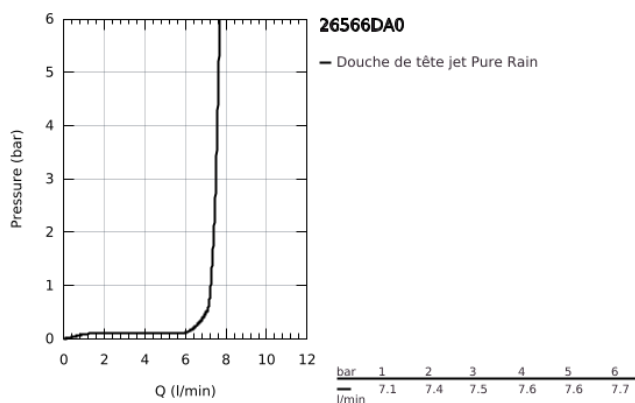

26 566 DA0 RAINSHOWER MONO 310 CUBE SET DE DOUCHE DE TÊTE, 142 MM, 1 JET

DESCRIPTION DU PRODUIT

- Couleur: warm sunset
- constitué de :
- douche de tête Rainshower 310
- Type de jet : GROHE PureRain
- débit maximal (à 3 bar): 7.5 l/min
- bras de douche Rainshower, saillie:142 mm
- GROHE EcoJoy technologie d'économie d'eau
- GROHE DreamSpray : répartition uniforme du flux entre tous les diffuseurs
- Finition GROHE LongLife
- GROHE SpeedClean : le calcaire disparaît en un tour de main
- Inner WaterGuide - isolation intérieure pour la protection de la surface
- convient pour les chauffe-eau instantanés

26 566 DA0 RAINSHOWER MONO 310 CUBE SET DE DOUCHE DE TÊTE, 142 MM, 1 JET

PIÈCES DE RECHANGE, septembre 2018 – maintenant

1: Rosace (Numéro de commande 48118DA0)

2: Joint fibre 15x21 (Numéro de commande 0138900M)