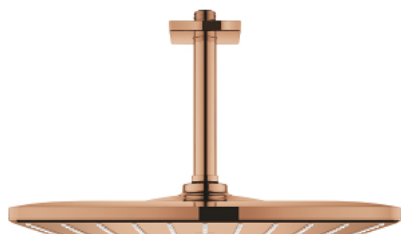

26 566 DA0 RAINSHOWER MONO 310 CUBE SET DE DOUCHE DE TÊTE, 142 MM, 1 JET

DESCRIPTION DU PRODUIT

- Couleur: warm sunset
- constitué de :
- douche de tête Rainshower 310
- Type de jet : GROHE PureRain
- débit maximal (à 3 bar): 7.5 l/min
- bras de douche Rainshower, saillie:142 mm
- GROHE EcoJoy technologie d'économie d'eau
- GROHE DreamSpray : répartition uniforme du flux entre tous les diffuseurs
- Finition GROHE LongLife
- GROHE SpeedClean : le calcaire disparaît en un tour de main
- Inner WaterGuide - isolation intérieure pour la protection de la surface
- convient pour les chauffe-eau instantanés

26 566 DA0 RAINSHOWER MONO 310 CUBE SET DE DOUCHE DE TÊTE, 142 MM, 1 JET

PIÈCES DE RECHANGE, septembre 2018 – maintenant

1: Rosace (Numéro de commande 48118DA0)

2: Joint fibre 15x21 (Numéro de commande 0138900M)