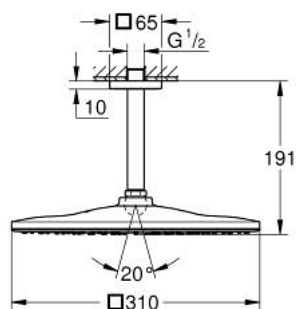

26 566 DA0 RAINSHOWER MONO 310 CUBE SET DE DOUCHE DE TÊTE, 142 MM, 1 JET

DESCRIPTION DU PRODUIT

- Couleur: warm sunset
- constitué de :
- douche de tête Rainshower 310
- Type de jet : GROHE PureRain
- débit maximal (à 3 bar): 7.5 l/min
- bras de douche Rainshower, saillie:142 mm
- GROHE EcoJoy technologie d'économie d'eau
- GROHE DreamSpray : répartition uniforme du flux entre tous les diffuseurs
- Finition GROHE LongLife
- GROHE SpeedClean : le calcaire disparaît en un tour de main
- Inner WaterGuide - isolation intérieure pour la protection de la surface
- convient pour les chauffe-eau instantanés

26 566 DA0 RAINSHOWER MONO 310 CUBE SET DE DOUCHE DE TÊTE, 142 MM, 1 JET

PIÈCES DE RECHANGE, septembre 2018 – maintenant

1: Rosace (Numéro de commande 48118DA0)

2: Joint fibre 15x21 (Numéro de commande 0138900M)