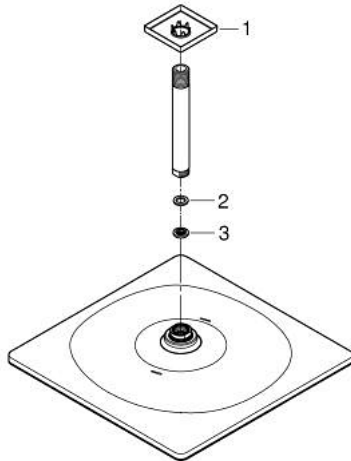

26 566 DA0 RAINSHOWER MONO 310 CUBE SET DE DOUCHE DE TÊTE, 142 MM, 1 JET

DESCRIPTION DU PRODUIT

- Couleur: warm sunset
- constitué de :
- douche de tête Rainshower 310
- Type de jet : GROHE PureRain
- débit maximal (à 3 bar): 7.5 l/min
- bras de douche Rainshower, saillie:142 mm
- GROHE EcoJoy technologie d'économie d'eau
- GROHE DreamSpray : répartition uniforme du flux entre tous les diffuseurs
- Finition GROHE LongLife
- GROHE SpeedClean : le calcaire disparaît en un tour de main
- Inner WaterGuide - isolation intérieure pour la protection de la surface
- convient pour les chauffe-eau instantanés

26 566 DA0 RAINSHOWER MONO 310 CUBE SET DE DOUCHE DE TÊTE, 142 MM, 1 JET

PIÈCES DE RECHANGE, septembre 2018 – maintenant

1: Rosace (Numéro de commande 48118DA0)

2: Joint fibre 15x21 (Numéro de commande 0138900M)