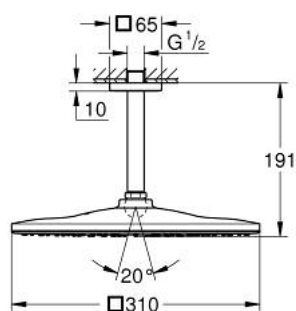

## 26 566 AL0 RAINSHOWER MONO 310 CUBE HOOFDDOUCHESET, 142 MM, 1 STRAAL

### PRODUCTOMSCHRIJVING

- Kleur: brushed hard graphite
- bestaande uit:
  - hoofddouche Rainshower 310
  - GROHE PureRain
  - maximale doorstroming (bij 3 bar): 7,5 l/min
  - douche-arm Rainshower, sprong 142 mm
  - GROHE EcoJoy waterbesparende technologie
  - GROHE DreamSpray: optimaal straalpatroon
  - GROHE LongLife finish
  - GROHE SpeedClean antikalksysteem
  - Inner WaterGuide - binnenisolatie voor oppervlaktebescherming
  - geschikt voor doorstroomgeiser

### RESERVEONDERDELEN , september 2018 – nu

1: Rozet (Bestelnummer 48118AL0)

2: Dichting Ø18,5 x Ø12 x 2 (Bestelnummer 0138900M)

3: Zeef (Bestelnummer 48007000)