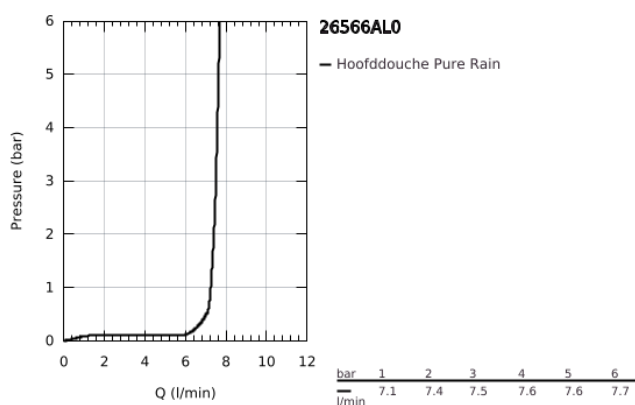

## 26 566 AL0 RAINSHOWER MONO 310 CUBE HOOFDDOUCHESET, 142 MM, 1 STRAAL

### PRODUCTOMSCHRIJVING

- Kleur: brushed hard graphite
- bestaande uit:
  - hoofddouche Rainshower 310
  - GROHE PureRain
  - maximale doorstroming (bij 3 bar): 7,5 l/min
  - douche-arm Rainshower, sprong 142 mm
  - GROHE EcoJoy waterbesparende technologie
  - GROHE DreamSpray: optimaal straalpatroon
  - GROHE LongLife finish
  - GROHE SpeedClean antikalksysteem
  - Inner WaterGuide - binnenisolatie voor oppervlaktebescherming
  - geschikt voor doorstroomgeiser