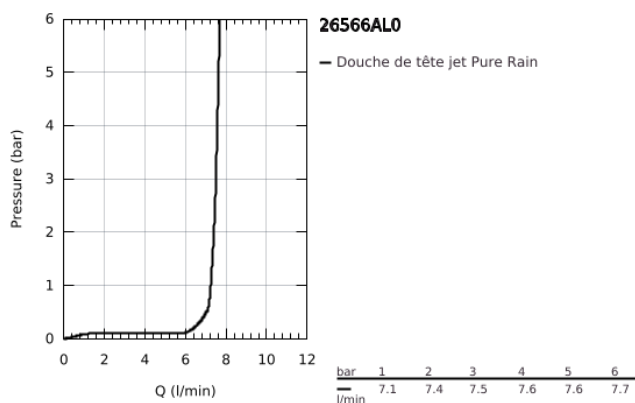

## 26 566 AL0 RAINSHOWER MONO 310 CUBE SET DE DOUCHE DE TÊTE, 142 MM, 1 JET

### DESCRIPTION DU PRODUIT

- Couleur: brushed hard graphite
- constitué de :
- douche de tête Rainshower 310
- Type de jet : GROHE PureRain
- débit maximal (à 3 bar): 7.5 l/min
- bras de douche Rainshower, saillie:142 mm
- GROHE EcoJoy technologie d'économie d'eau
- GROHE DreamSpray : répartition uniforme du flux entre tous les diffuseurs
- Finition GROHE LongLife
- GROHE SpeedClean : le calcaire disparaît en un tour de main
- Inner WaterGuide - isolation intérieure pour la protection de la surface
- convient pour les chauffe-eau instantanés