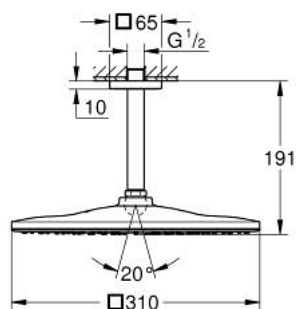

## 26 566 AL0 RAINSHOWER MONO 310 CUBE SET DE DOUCHE DE TÊTE, 142 MM, 1 JET

### DESCRIPTION DU PRODUIT

- Couleur: brushed hard graphite
- constitué de :
- douche de tête Rainshower 310
- Type de jet : GROHE PureRain
- débit maximal (à 3 bar): 7.5 l/min
- bras de douche Rainshower, saillie:142 mm
- GROHE EcoJoy technologie d'économie d'eau
- GROHE DreamSpray : répartition uniforme du flux entre tous les diffuseurs
- Finition GROHE LongLife
- GROHE SpeedClean : le calcaire disparaît en un tour de main
- Inner WaterGuide - isolation intérieure pour la protection de la surface
- convient pour les chauffe-eau instantanés

### PIÈCES DE RECHANGE, septembre 2018 – maintenant

1: Rosace (Numéro de commande 48118AL0)

2: Joint fibre 15x21 (Numéro de commande 0138900M)

3: Filtre (Numéro de commande 48007000)