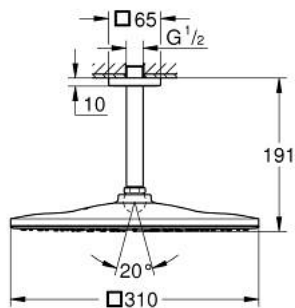

26 566 A00 RAINSHOWER MONO 310 CUBE HOOFDDOUCHESET, 142 MM, 1 STRAAL

PRODUCTOMSCHRIJVING

- Kleur: hard graphite
- bestaande uit:
 - hoofddouche Rainshower 310
 - GROHE PureRain
 - maximale doorstroming (bij 3 bar): 7,5 l/min
 - douche-arm Rainshower, sprong 142 mm
 - GROHE EcoJoy waterbesparende technologie
 - GROHE DreamSpray: optimaal straalpatroon
 - GROHE LongLife finish
 - GROHE SpeedClean antikalksysteem
 - Inner WaterGuide - binnenisolatie voor oppervlaktebescherming
 - geschikt voor doorstroomgeiser

26 566 A00 RAINSHOWER MONO 310 CUBE HOOFDDOUCHESET, 142 MM, 1 STRAAL

RESERVEONDERDELEN , september 2018 – nu

1: rozet US (Bestelnummer 48118A00)

2: Dichting Ø18,5 x Ø12 x 2 (Bestelnummer 0138900M)

3: Zeef (Bestelnummer 48007000)