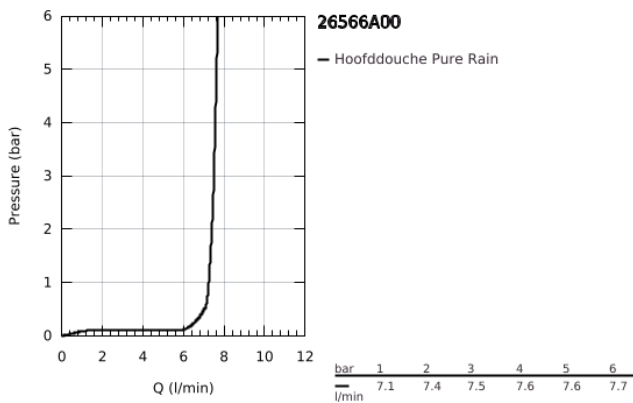

26 566 A00 RAINSHOWER MONO 310 CUBE HOOFDDOUCHESET, 142 MM, 1 STRAAL

PRODUCTOMSCHRIJVING

- Kleur: hard graphite
- bestaande uit:
 - hoofddouche Rainshower 310
 - GROHE PureRain
 - maximale doorstroming (bij 3 bar): 7,5 l/min
 - douche-arm Rainshower, sprong 142 mm
 - GROHE EcoJoy waterbesparende technologie
 - GROHE DreamSpray: optimaal straalpatroon
 - GROHE LongLife finish
 - GROHE SpeedClean antikalksysteem
 - Inner WaterGuide - binnenisolatie voor oppervlaktebescherming
 - geschikt voor doorstroomgeiser

26 566 A00 RAINSHOWER MONO 310 CUBE HOOFDDOUCHESET, 142 MM, 1 STRAAL

RESERVEONDERDELEN , september 2018 – nu

1: rozet US (Bestelnummer 48118A00)

2: Dichting Ø18,5 x Ø12 x 2 (Bestelnummer 0138900M)

3: Zeef (Bestelnummer 48007000)