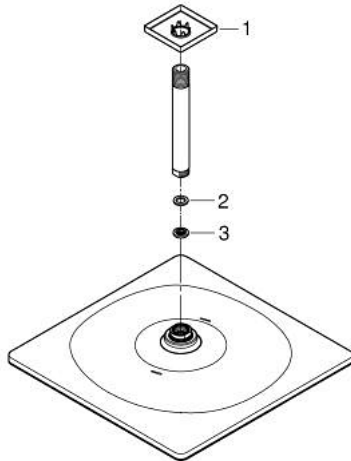

26 566 A00 RAINSHOWER MONO 310 CUBE SET DE DOUCHE DE TÊTE, 142 MM, 1 JET

DESCRIPTION DU PRODUIT

- Couleur: hard graphite
- constitué de :
- douche de tête Rainshower 310
- Type de jet : GROHE PureRain
- débit maximal (à 3 bar): 7.5 l/min
- bras de douche Rainshower, saillie:142 mm
- GROHE EcoJoy technologie d'économie d'eau
- GROHE DreamSpray : répartition uniforme du flux entre tous les diffuseurs
- Finition GROHE LongLife
- GROHE SpeedClean : le calcaire disparaît en un tour de main
- Inner WaterGuide - isolation intérieure pour la protection de la surface
- convient pour les chauffe-eau instantanés

26 566 A00 RAINSHOWER MONO 310 CUBE SET DE DOUCHE DE TÊTE, 142 MM, 1 JET

PIÈCES DE RECHANGE, septembre 2018 – maintenant

1: rosace US (Numéro de commande 48118A00)

2: Joint fibre 15x21 (Numéro de commande 0138900M)