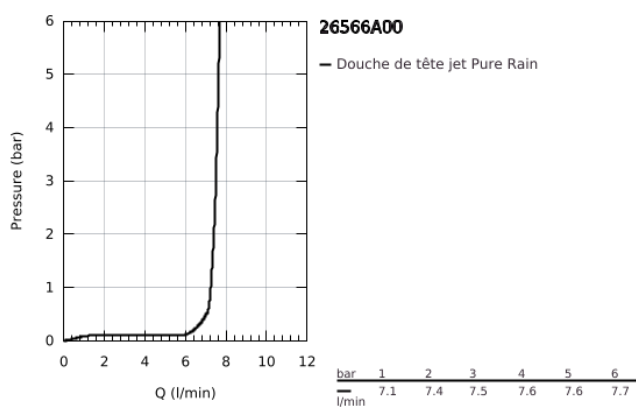

26 566 A00 RAINSHOWER MONO 310 CUBE SET DE DOUCHE DE TÊTE, 142 MM, 1 JET

DESCRIPTION DU PRODUIT

- Couleur: hard graphite
- constitué de :
- douche de tête Rainshower 310
- Type de jet : GROHE PureRain
- débit maximal (à 3 bar): 7.5 l/min
- bras de douche Rainshower, saillie:142 mm
- GROHE EcoJoy technologie d'économie d'eau
- GROHE DreamSpray : répartition uniforme du flux entre tous les diffuseurs
- Finition GROHE LongLife
- GROHE SpeedClean : le calcaire disparaît en un tour de main
- Inner WaterGuide - isolation intérieure pour la protection de la surface
- convient pour les chauffe-eau instantanés

26 566 A00 RAINSHOWER MONO 310 CUBE SET DE DOUCHE DE TÊTE, 142 MM, 1 JET

PIÈCES DE RECHANGE, septembre 2018 – maintenant

1: rosace US (Numéro de commande 48118A00)

2: Joint fibre 15x21 (Numéro de commande 0138900M)