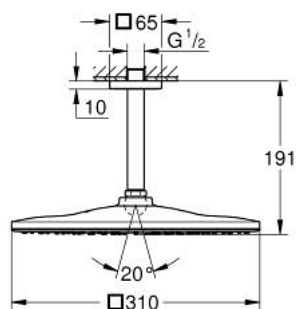

26 566 A00 RAINSHOWER MONO 310 CUBE SET DE DOUCHE DE TÊTE, 142 MM, 1 JET

DESCRIPTION DU PRODUIT

- Couleur: hard graphite
- constitué de :
- douche de tête Rainshower 310
- Type de jet : GROHE PureRain
- débit maximal (à 3 bar): 7.5 l/min
- bras de douche Rainshower, saillie:142 mm
- GROHE EcoJoy technologie d'économie d'eau
- GROHE DreamSpray : répartition uniforme du flux entre tous les diffuseurs
- Finition GROHE LongLife
- GROHE SpeedClean : le calcaire disparaît en un tour de main
- Inner WaterGuide - isolation intérieure pour la protection de la surface
- convient pour les chauffe-eau instantanés

26 566 A00 RAINSHOWER MONO 310 CUBE SET DE DOUCHE DE TÊTE, 142 MM, 1 JET

PIÈCES DE RECHANGE, septembre 2018 – maintenant

1: rosace US (Numéro de commande 48118A00)

2: Joint fibre 15x21 (Numéro de commande 0138900M)