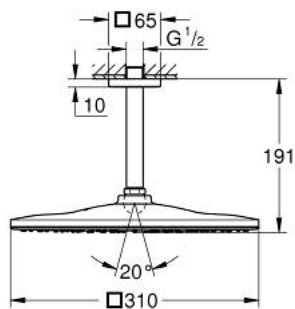

26 566 000 RAINSHOWER MONO 310 CUBE HOOFDDOUCHESET, 142 MM, 1 STRAAL

PRODUCTOMSCHRIJVING

- Kleur: chroom
- bestaande uit:
 - hoofddouche Rainshower 310
 - GROHE PureRain
 - maximale doorstroming (bij 3 bar): 7,5 l/min
 - - douche-arm Rainshower, sprong 142 mm (27 485 000)
- GROHE EcoJoy waterbesparende technologie
- GROHE DreamSpray: optimaal straalpatroon
- GROHE LongLife finish
- GROHE SpeedClean antikalksysteem
- Inner WaterGuide - binnenisolatie voor oppervlaktebescherming
- geschikt voor doorstroomgeiser

26 566 000 **RAINSHOWER MONO 310 CUBE HOOFDDOUCHESSET, 142 MM, 1 STRAAL**

RESERVEONDERDELEN, januari 2018 – nu

- 1: Rozet (Bestelnummer 48118000)
- 2: Dichting Ø18,5 x Ø12 x 2 (Bestelnummer 0138900M)
- 3: Zeef (Bestelnummer 48007000)