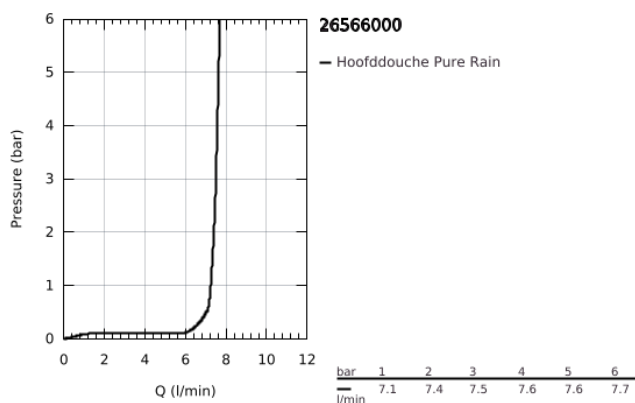

26 566 000 RAINSHOWER MONO 310 CUBE HOOFDDOUCHESET, 142 MM, 1 STRAAL

PRODUCTOMSCHRIJVING

- Kleur: chroom
- bestaande uit:
 - hoofddouche Rainshower 310
 - GROHE PureRain
 - maximale doorstroming (bij 3 bar): 7,5 l/min
 - - douche-arm Rainshower, sprong 142 mm (27 485 000)
- GROHE EcoJoy waterbesparende technologie
- GROHE DreamSpray: optimaal straalpatroon
- GROHE LongLife finish
- GROHE SpeedClean antikalksysteem
- Inner WaterGuide - binnenisolatie voor oppervlaktebescherming
- geschikt voor doorstroomgeiser

26 566 000 **RAINSHOWER MONO 310 CUBE HOOFDDOUCHESSET, 142 MM, 1 STRAAL**

RESERVEONDERDELEN, januari 2018 – nu

- 1: Rozet (Bestelnummer 48118000)
- 2: Dichting Ø18,5 x Ø12 x 2 (Bestelnummer 0138900M)
- 3: Zeef (Bestelnummer 48007000)