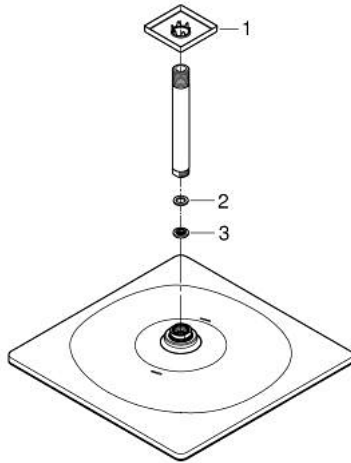

26 566 000 RAINSHOWER MONO 310 CUBE SET DE DOUCHE DE TÊTE, 142 MM, 1 JET

DESCRIPTION DU PRODUIT

- Couleur: chromé
- constitué de :
 - douche de tête Rainshower 310
 - Type de jet : GROHE PureRain
 - débit maximal (à 3 bar): 7.5 l/min
- - bras de douche Rainshower, saillie:142 mm (27 485 000)
- GROHE EcoJoy technologie d'économie d'eau
- GROHE DreamSpray : répartition uniforme du flux entre tous les diffuseurs
- finition GROHE LongLife
- GROHE SpeedClean : le calcaire disparaît en un tour de main
- Inner WaterGuide - isolation intérieure pour la protection de la surface
- convient pour les chauffe-eau instantanés

26 566 000 **RAINSHOWER MONO 310 CUBE SET DE DOUCHE DE TÊTE, 142 MM, 1 JET**

PIÈCES DE RECHANGE, janvier 2018 – maintenant

1: Rosace (Numéro de commande 48118000)

2: Joint fibre 15x21 (Numéro de commande 0138900M)