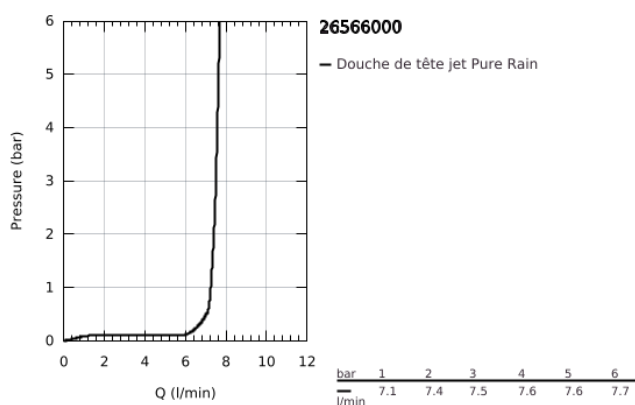

26 566 000 RAINSHOWER MONO 310 CUBE SET DE DOUCHE DE TÊTE, 142 MM, 1 JET

DESCRIPTION DU PRODUIT

- Couleur: chromé
- constitué de :
 - douche de tête Rainshower 310
 - Type de jet : GROHE PureRain
 - débit maximal (à 3 bar): 7.5 l/min
- - bras de douche Rainshower, saillie:142 mm (27 485 000)
- GROHE EcoJoy technologie d'économie d'eau
- GROHE DreamSpray : répartition uniforme du flux entre tous les diffuseurs
- finition GROHE LongLife
- GROHE SpeedClean : le calcaire disparaît en un tour de main
- Inner WaterGuide - isolation intérieure pour la protection de la surface
- convient pour les chauffe-eau instantanés

26 566 000 **RAINSHOWER MONO 310 CUBE SET DE DOUCHE DE TÊTE, 142 MM, 1 JET**

PIÈCES DE RECHANGE, janvier 2018 – maintenant

1: Rosace (Numéro de commande 48118000)

2: Joint fibre 15x21 (Numéro de commande 0138900M)