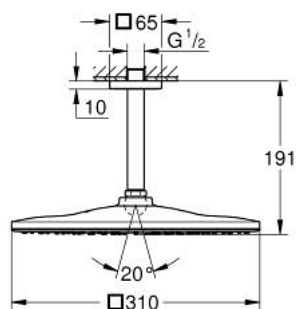

26 566 000 RAINSHOWER MONO 310 CUBE SET DE DOUCHE DE TÊTE, 142 MM, 1 JET

DESCRIPTION DU PRODUIT

- Couleur: chromé
- constitué de :
 - douche de tête Rainshower 310
 - Type de jet : GROHE PureRain
 - débit maximal (à 3 bar): 7.5 l/min
- - bras de douche Rainshower, saillie:142 mm (27 485 000)
- GROHE EcoJoy technologie d'économie d'eau
- GROHE DreamSpray : répartition uniforme du flux entre tous les diffuseurs
- finition GROHE LongLife
- GROHE SpeedClean : le calcaire disparaît en un tour de main
- Inner WaterGuide - isolation intérieure pour la protection de la surface
- convient pour les chauffe-eau instantanés

26 566 000 **RAINSHOWER MONO 310 CUBE SET DE DOUCHE DE TÊTE, 142 MM, 1 JET**

PIÈCES DE RECHANGE, janvier 2018 – maintenant

1: Rosace (Numéro de commande 48118000)

2: Joint fibre 15x21 (Numéro de commande 0138900M)