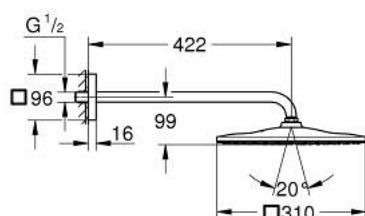

26 564 GN0 RAINSHOWER MONO 310 CUBE HOOFDDOUCHESET 422 MM, 1 STRAAL

PRODUCTOMSCHRIJVING

- Kleur: brushed cool sunrise
- bestaande uit:
 - hoofddouche Rainshower 310
 - GROHE PureRain
 - maximale doorstroming (bij 3 bar): 7,5 l/min
 - douche-arm 422 mm
 - GROHE EcoJoy waterbesparende technologie
 - GROHE DreamSpray: optimaal straalpatroon
 - GROHE LongLife finish
 - GROHE SpeedClean antikalksysteem
 - Inner WaterGuide - binnenisolatie voor oppervlaktebescherming
 - geschikt voor doorstroomgeiser

26 564 GN0 **RAINSHOWER MONO 310 CUBE HOOFDDOUCHESSET 422 MM, 1 STRAAL**

RESERVEONDERDELEN , september 2018 – nu

1: Dichting Ø18,5 x Ø12 x 2 (Bestelnummer 0138900M)

2: Zeef (Bestelnummer 48007000)