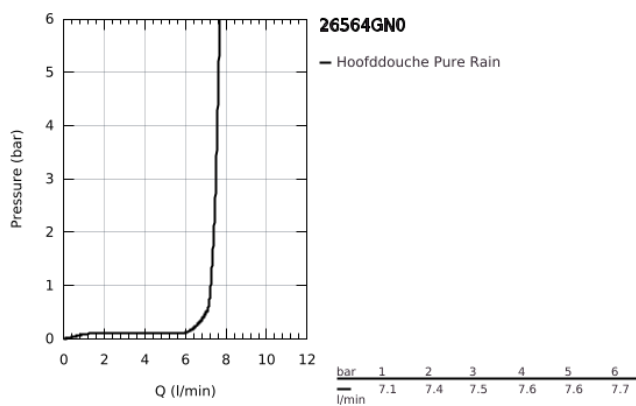

26 564 GN0 RAINSHOWER MONO 310 CUBE HOOFDDOUCHESET 422 MM, 1 STRAAL

PRODUCTOMSCHRIJVING

- Kleur: brushed cool sunrise
- bestaande uit:
 - hoofddouche Rainshower 310
 - GROHE PureRain
 - maximale doorstroming (bij 3 bar): 7,5 l/min
 - douche-arm 422 mm
 - GROHE EcoJoy waterbesparende technologie
 - GROHE DreamSpray: optimaal straalpatroon
 - GROHE LongLife finish
 - GROHE SpeedClean antikalksysteem
 - Inner WaterGuide - binnenisolatie voor oppervlaktebescherming
 - geschikt voor doorstroomgeiser

26 564 GN0 **RAINSHOWER MONO 310 CUBE HOOFDDOUCHESSET 422 MM, 1 STRAAL**

RESERVEONDERDELEN , september 2018 – nu

1: Dichting Ø18,5 x Ø12 x 2 (Bestelnummer 0138900M)

2: Zeef (Bestelnummer 48007000)