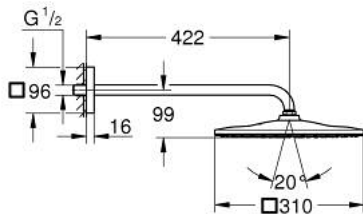

26 564 GN0 RAINSHOWER MONO 310 CUBE SET DE DOUCHE DE TÊTE 422 MM, 1 JET

DESCRIPTION DU PRODUIT

- Couleur: brushed cool sunrise
- constitué de :
 - douche de tête Rainshower 310
 - Type de jet : GROHE PureRain
 - débit maximal (à 3 bar): 7.5 l/min
 - bras de douche 422 mm
 - GROHE EcoJoy technologie d'économie d'eau
 - GROHE DreamSpray : répartition uniforme du flux entre tous les diffuseurs
 - Finition GROHE LongLife
 - GROHE SpeedClean : le calcaire disparaît en un tour de main
 - Inner WaterGuide - isolation intérieure pour la protection de la surface
- convient pour les chauffe-eau instantanés

26 564 GN0 RAINSHOWER MONO 310 CUBE SET DE DOUCHE DE TÊTE 422 MM, 1 JET

PIÈCES DE RECHANGE, septembre 2018 – maintenant

1: Joint fibre 15x21 (Numéro de commande 0138900M)

2: Filtre (Numéro de commande 48007000)