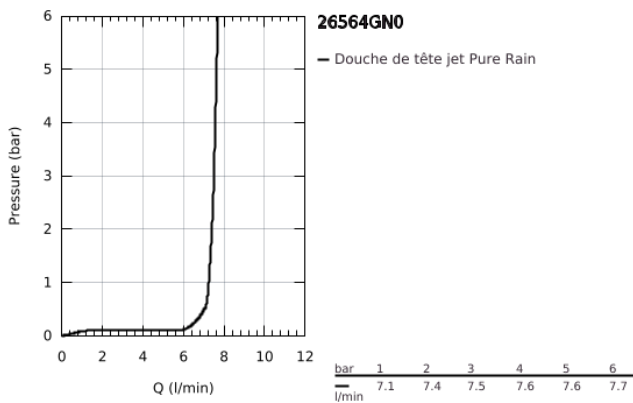

26 564 GN0 RAINSHOWER MONO 310 CUBE SET DE DOUCHE DE TÊTE 422 MM, 1 JET

DESCRIPTION DU PRODUIT

- Couleur: brushed cool sunrise
- constitué de :
 - douche de tête Rainshower 310
 - Type de jet : GROHE PureRain
 - débit maximal (à 3 bar): 7.5 l/min
 - bras de douche 422 mm
 - GROHE EcoJoy technologie d'économie d'eau
 - GROHE DreamSpray : répartition uniforme du flux entre tous les diffuseurs
 - Finition GROHE LongLife
 - GROHE SpeedClean : le calcaire disparaît en un tour de main
 - Inner WaterGuide - isolation intérieure pour la protection de la surface
- convient pour les chauffe-eau instantanés

26 564 GN0 RAINSHOWER MONO 310 CUBE SET DE DOUCHE DE TÊTE 422 MM, 1 JET

PIÈCES DE RECHANGE, septembre 2018 – maintenant

1: Joint fibre 15x21 (Numéro de commande 0138900M)

2: Filtre (Numéro de commande 48007000)