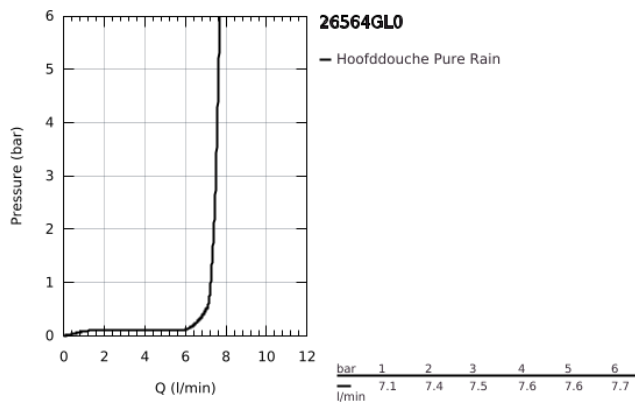

26 564 GL0 RAINSHOWER MONO 310 CUBE HOOFDDOUCHESET 422 MM, 1 STRAAL

PRODUCTOMSCHRIJVING

- Kleur: cool sunrise
- bestaande uit:
 - hoofddouche Rainshower 310
 - GROHE PureRain
 - maximale doorstroming (bij 3 bar): 7,5 l/min
 - douche-arm 422 mm
 - GROHE EcoJoy waterbesparende technologie
 - GROHE DreamSpray: optimaal straalpatroon
 - GROHE LongLife finish
 - GROHE SpeedClean antikalksysteem
 - Inner WaterGuide - binnenisolatie voor oppervlaktebescherming
- geschikt voor doorstroomgeiser

26 564 GL0 **RAINSHOWER MONO 310 CUBE HOOFDDOUCHESET 422 MM, 1 STRAAL**

RESERVEONDERDELEN , september 2018 – nu

1: Dichting Ø18,5 x Ø12 x 2 (Bestelnummer 0138900M)

2: Zeef (Bestelnummer 48007000)