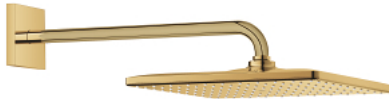

26 564 GL0 RAINSHOWER MONO 310 CUBE HOOFDDOUCHESET 422 MM, 1 STRAAL

PRODUCTOMSCHRIJVING

- Kleur: cool sunrise
- bestaande uit:
 - hoofddouche Rainshower 310
 - GROHE PureRain
 - maximale doorstroming (bij 3 bar): 7,5 l/min
 - douche-arm 422 mm
 - GROHE EcoJoy waterbesparende technologie
 - GROHE DreamSpray: optimaal straalpatroon
 - GROHE LongLife finish
 - GROHE SpeedClean antikalksysteem
 - Inner WaterGuide - binnenisolatie voor oppervlaktebescherming
- geschikt voor doorstroomgeiser

26 564 GL0 **RAINSHOWER MONO 310 CUBE HOOFDDOUCHESET 422 MM, 1 STRAAL**

RESERVEONDERDELEN , september 2018 – nu

1: Dichting Ø18,5 x Ø12 x 2 (Bestelnummer 0138900M)

2: Zeef (Bestelnummer 48007000)