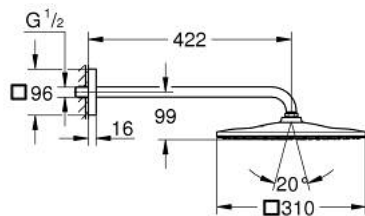

26 564 GL0 RAINSHOWER MONO 310 CUBE HOOFDDOUCHESET 422 MM, 1 STRAAL

PRODUCTOMSCHRIJVING

- Kleur: cool sunrise
- bestaande uit:
 - hoofddouche Rainshower 310
 - GROHE PureRain
 - maximale doorstroming (bij 3 bar): 7,5 l/min
 - douche-arm 422 mm
 - GROHE EcoJoy waterbesparende technologie
 - GROHE DreamSpray: optimaal straalpatroon
 - GROHE LongLife finish
 - GROHE SpeedClean antikalksysteem
 - Inner WaterGuide - binnenisolatie voor oppervlaktebescherming
- geschikt voor doorstroomgeiser

26 564 GL0 **RAINSHOWER MONO 310 CUBE HOOFDDOUCHESET 422 MM, 1 STRAAL**

RESERVEONDERDELEN , september 2018 – nu

1: Dichting Ø18,5 x Ø12 x 2 (Bestelnummer 0138900M)

2: Zeef (Bestelnummer 48007000)