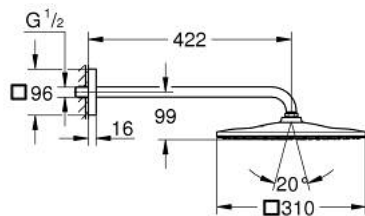

26 564 GL0 RAINSHOWER MONO 310 CUBE SET DE DOUCHE DE TÊTE 422 MM, 1 JET

DESCRIPTION DU PRODUIT

- Couleur: cool sunrise
- constitué de :
 - douche de tête Rainshower 310
 - Type de jet : GROHE PureRain
 - débit maximal (à 3 bar): 7.5 l/min
 - bras de douche 422 mm
 - GROHE EcoJoy technologie d'économie d'eau
 - GROHE DreamSpray : répartition uniforme du flux entre tous les diffuseurs
 - Finition GROHE LongLife
 - GROHE SpeedClean : le calcaire disparaît en un tour de main
 - Inner WaterGuide - isolation intérieure pour la protection de la surface
- convient pour les chauffe-eau instantanés

26 564 GL0 RAINSHOWER MONO 310 CUBE SET DE DOUCHE DE TÊTE 422 MM, 1 JET

PIÈCES DE RECHANGE, septembre 2018 – maintenant

1: Joint fibre 15x21 (Numéro de commande 0138900M)

2: Filtre (Numéro de commande 48007000)