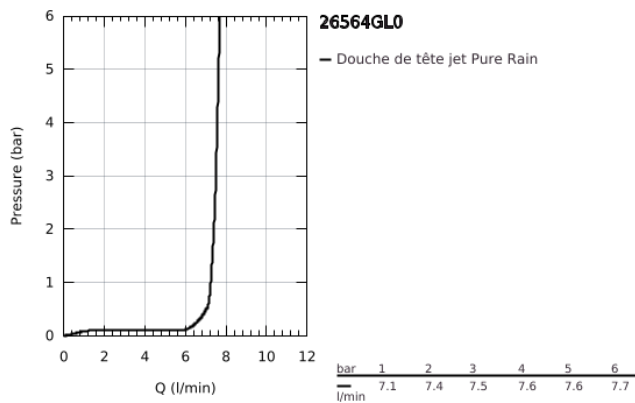

26 564 GL0 RAINSHOWER MONO 310 CUBE SET DE DOUCHE DE TÊTE 422 MM, 1 JET

DESCRIPTION DU PRODUIT

- Couleur: cool sunrise
- constitué de :
 - douche de tête Rainshower 310
 - Type de jet : GROHE PureRain
 - débit maximal (à 3 bar): 7.5 l/min
 - bras de douche 422 mm
 - GROHE EcoJoy technologie d'économie d'eau
 - GROHE DreamSpray : répartition uniforme du flux entre tous les diffuseurs
 - Finition GROHE LongLife
 - GROHE SpeedClean : le calcaire disparaît en un tour de main
 - Inner WaterGuide - isolation intérieure pour la protection de la surface
- convient pour les chauffe-eau instantanés

26 564 GL0 RAINSHOWER MONO 310 CUBE SET DE DOUCHE DE TÊTE 422 MM, 1 JET

PIÈCES DE RECHANGE, septembre 2018 – maintenant

1: Joint fibre 15x21 (Numéro de commande 0138900M)

2: Filtre (Numéro de commande 48007000)