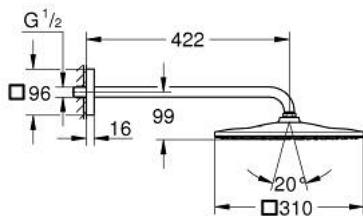

26 564 DL0 RAINSHOWER MONO 310 CUBE HOOFDDOUCHESET 422 MM, 1 STRAAL

PRODUCTOMSCHRIJVING

- Kleur: brushed warm sunset
- bestaande uit:
 - hoofddouche Rainshower 310
 - GROHE PureRain
 - maximale doorstroming (bij 3 bar): 7,5 l/min
 - douche-arm 422 mm
 - GROHE EcoJoy waterbesparende technologie
 - GROHE DreamSpray: optimaal straalpatroon
 - GROHE LongLife finish
 - GROHE SpeedClean antikalksysteem
 - Inner WaterGuide - binnenisolatie voor oppervlaktebescherming
 - geschikt voor doorstroomgeiser

26 564 DL0 **RAINSHOWER MONO 310 CUBE HOOFDOUCHESET 422 MM, 1 STRAAL**

RESERVEONDERDELEN , september 2018 – nu

1: Dichting Ø18,5 x Ø12 x 2 (Bestelnummer 0138900M)

2: Zeef (Bestelnummer 48007000)