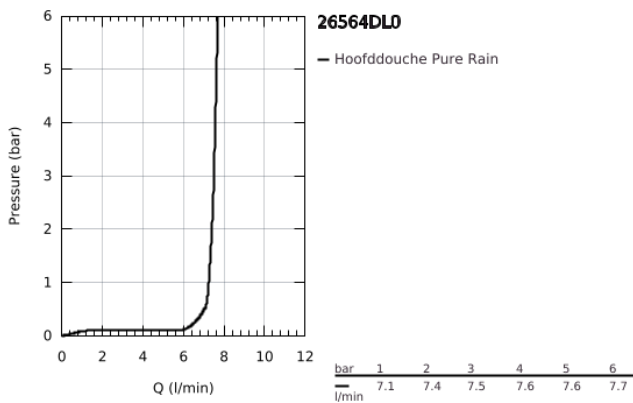

26 564 DL0 RAINSHOWER MONO 310 CUBE HOOFDDOUCHESET 422 MM, 1 STRAAL

PRODUCTOMSCHRIJVING

- Kleur: brushed warm sunset
- bestaande uit:
 - hoofddouche Rainshower 310
 - GROHE PureRain
 - maximale doorstroming (bij 3 bar): 7,5 l/min
 - douche-arm 422 mm
 - GROHE EcoJoy waterbesparende technologie
 - GROHE DreamSpray: optimaal straalpatroon
 - GROHE LongLife finish
 - GROHE SpeedClean antikalksysteem
 - Inner WaterGuide - binnenisolatie voor oppervlaktebescherming
 - geschikt voor doorstroomgeiser

26 564 DL0 **RAINSHOWER MONO 310 CUBE HOOFDOUCHESET 422 MM, 1 STRAAL**

RESERVEONDERDELEN , september 2018 – nu

1: Dichting Ø18,5 x Ø12 x 2 (Bestelnummer 0138900M)

2: Zeef (Bestelnummer 48007000)