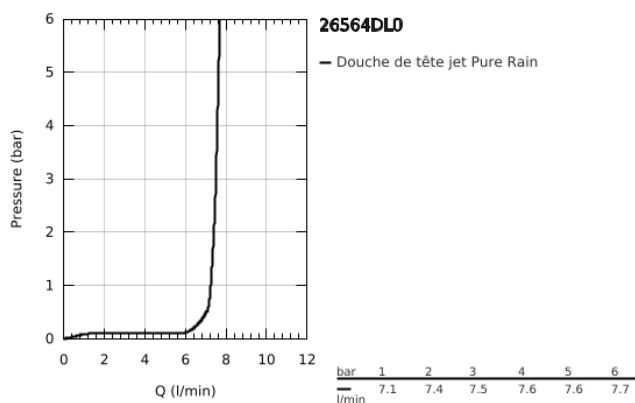

## 26 564 DL0 RAINSHOWER MONO 310 CUBE SET DE DOUCHE DE TÊTE 422 MM, 1 JET

### DESCRIPTION DU PRODUIT

- Couleur: brushed warm sunset
- constitué de :
- douche de tête Rainshower 310
- Type de jet : GROHE PureRain
- débit maximal (à 3 bar): 7.5 l/min
- bras de douche 422 mm
- GROHE EcoJoy technologie d'économie d'eau
- GROHE DreamSpray : répartition uniforme du flux entre tous les diffuseurs
- Finition GROHE LongLife
- GROHE SpeedClean : le calcaire disparaît en un tour de main
- Inner WaterGuide - isolation intérieure pour la protection de la surface
- convient pour les chauffe-eau instantanés

## 26 564 DL0 RAINSHOWER MONO 310 CUBE SET DE DOUCHE DE TÊTE 422 MM, 1 JET

**PIÈCES DE RECHANGE**, septembre 2018 – maintenant

1: Joint fibre 15x21 (Numéro de commande 0138900M)

2: Filtre (Numéro de commande 48007000)