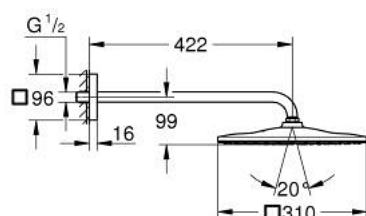

## 26 564 DL0 RAINSHOWER MONO 310 CUBE SET DE DOUCHE DE TÊTE 422 MM, 1 JET

### DESCRIPTION DU PRODUIT

- Couleur: brushed warm sunset
- constitué de :
- douche de tête Rainshower 310
- Type de jet : GROHE PureRain
- débit maximal (à 3 bar): 7.5 l/min
- bras de douche 422 mm
- GROHE EcoJoy technologie d'économie d'eau
- GROHE DreamSpray : répartition uniforme du flux entre tous les diffuseurs
- Finition GROHE LongLife
- GROHE SpeedClean : le calcaire disparaît en un tour de main
- Inner WaterGuide - isolation intérieure pour la protection de la surface
- convient pour les chauffe-eau instantanés

## 26 564 DL0 RAINSHOWER MONO 310 CUBE SET DE DOUCHE DE TÊTE 422 MM, 1 JET

**PIÈCES DE RECHANGE**, septembre 2018 – maintenant

1: Joint fibre 15x21 (Numéro de commande 0138900M)

2: Filtre (Numéro de commande 48007000)