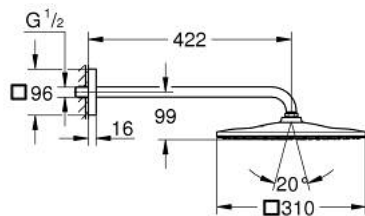

26 564 DC0 RAINSHOWER MONO 310 CUBE HOOFDDOUCHESET 422 MM, 1 STRAAL

PRODUCTOMSCHRIJVING

- Kleur: supersteel
- bestaande uit:
 - hoofddouche Rainshower 310
 - GROHE PureRain
 - maximale doorstroming (bij 3 bar): 7,5 l/min
 - douche-arm 422 mm
 - GROHE EcoJoy waterbesparende technologie
 - GROHE DreamSpray: optimaal straalpatroon
 - GROHE LongLife finish
 - GROHE SpeedClean antikalksysteem
 - Inner WaterGuide - binnenisolatie voor oppervlaktebescherming
 - geschikt voor doorstroomgeiser

26 564 DC0 **RAINSHOWER MONO 310 CUBE HOOFDDOUCHESSET 422 MM, 1 STRAAL**

RESERVEONDERDELEN , juli 2018 – nu

1: Dichting Ø18,5 x Ø12 x 2 (Bestelnummer 0138900M)

2: Zeef (Bestelnummer 48007000)