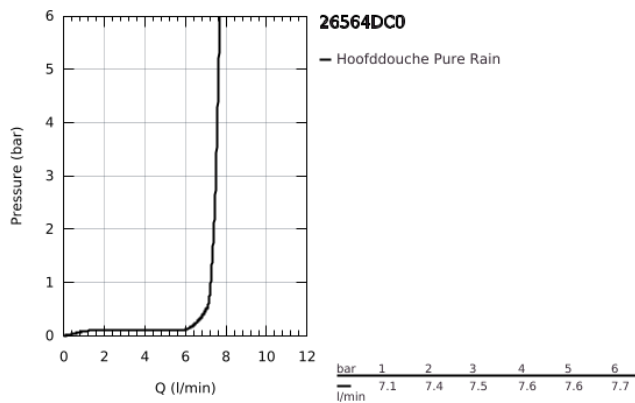

26 564 DC0 RAINSHOWER MONO 310 CUBE HOOFDDOUCHESET 422 MM, 1 STRAAL

PRODUCTOMSCHRIJVING

- Kleur: supersteel
- bestaande uit:
 - hoofddouche Rainshower 310
 - GROHE PureRain
 - maximale doorstroming (bij 3 bar): 7,5 l/min
 - douche-arm 422 mm
 - GROHE EcoJoy waterbesparende technologie
 - GROHE DreamSpray: optimaal straalpatroon
 - GROHE LongLife finish
 - GROHE SpeedClean antikalksysteem
 - Inner WaterGuide - binnenisolatie voor oppervlaktebescherming
 - geschikt voor doorstroomgeiser

26 564 DC0 **RAINSHOWER MONO 310 CUBE HOOFDDOUCHESSET 422 MM, 1 STRAAL**

RESERVEONDERDELEN , juli 2018 – nu

1: Dichting Ø18,5 x Ø12 x 2 (Bestelnummer 0138900M)

2: Zeef (Bestelnummer 48007000)