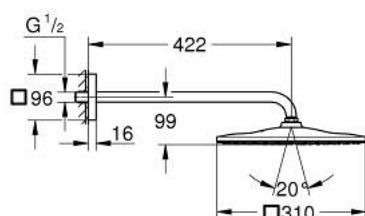

26 564 DC0 RAINSHOWER MONO 310 CUBE SET DE DOUCHE DE TÊTE 422 MM, 1 JET

DESCRIPTION DU PRODUIT

- Couleur: supersteel
- constitué de :
 - douche de tête Rainshower 310
 - Type de jet : GROHE PureRain
 - débit maximal (à 3 bar): 7.5 l/min
 - bras de douche 422 mm
 - GROHE EcoJoy technologie d'économie d'eau
 - GROHE DreamSpray : répartition uniforme du flux entre tous les diffuseurs
 - Finition GROHE LongLife
 - GROHE SpeedClean : le calcaire disparaît en un tour de main
 - Inner WaterGuide - isolation intérieure pour la protection de la surface
- convient pour les chauffe-eau instantanés

26 564 DC0 RAINSHOWER MONO 310 CUBE SET DE DOUCHE DE TÊTE 422 MM, 1 JET

PIÈCES DE RECHANGE, juillet 2018 – maintenant

1: Joint fibre 15x21 (Numéro de commande 0138900M)

2: Filtre (Numéro de commande 48007000)