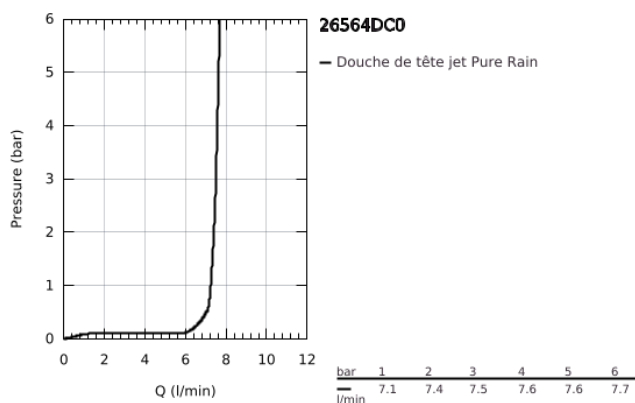

26 564 DC0 RAINSHOWER MONO 310 CUBE SET DE DOUCHE DE TÊTE 422 MM, 1 JET

DESCRIPTION DU PRODUIT

- Couleur: supersteel
- constitué de :
 - douche de tête Rainshower 310
 - Type de jet : GROHE PureRain
 - débit maximal (à 3 bar): 7.5 l/min
 - bras de douche 422 mm
 - GROHE EcoJoy technologie d'économie d'eau
 - GROHE DreamSpray : répartition uniforme du flux entre tous les diffuseurs
 - Finition GROHE LongLife
 - GROHE SpeedClean : le calcaire disparaît en un tour de main
 - Inner WaterGuide - isolation intérieure pour la protection de la surface
- convient pour les chauffe-eau instantanés

26 564 DC0 RAINSHOWER MONO 310 CUBE SET DE DOUCHE DE TÊTE 422 MM, 1 JET

PIÈCES DE RECHANGE, juillet 2018 – maintenant

1: Joint fibre 15x21 (Numéro de commande 0138900M)

2: Filtre (Numéro de commande 48007000)