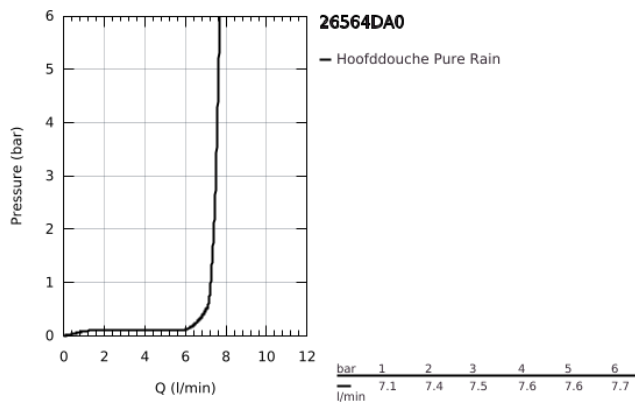

26 564 DA0 RAINSHOWER MONO 310 CUBE HOOFDDOUCHESET 422 MM, 1 STRAAL

PRODUCTOMSCHRIJVING

- Kleur: warm sunset
- bestaande uit:
 - hoofddouche Rainshower 310
 - GROHE PureRain
 - maximale doorstroming (bij 3 bar): 7,5 l/min
 - douche-arm 422 mm
 - GROHE EcoJoy waterbesparende technologie
 - GROHE DreamSpray: optimaal straalpatroon
 - GROHE LongLife finish
 - GROHE SpeedClean antikalksysteem
 - Inner WaterGuide - binnenisolatie voor oppervlaktebescherming
 - geschikt voor doorstroomgeiser

26 564 DA0 **RAINSHOWER MONO 310 CUBE HOOFDDOUCHESSET 422 MM, 1 STRAAL**

RESERVEONDERDELEN , september 2018 – nu

1: Dichting Ø18,5 x Ø12 x 2 (Bestelnummer 0138900M)

2: Zeef (Bestelnummer 48007000)