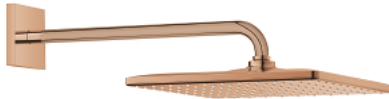

26 564 DA0 RAINSHOWER MONO 310 CUBE HOOFDDOUCHESET 422 MM, 1 STRAAL

PRODUCTOMSCHRIJVING

- Kleur: warm sunset
- bestaande uit:
 - hoofddouche Rainshower 310
 - GROHE PureRain
 - maximale doorstroming (bij 3 bar): 7,5 l/min
 - douche-arm 422 mm
 - GROHE EcoJoy waterbesparende technologie
 - GROHE DreamSpray: optimaal straalpatroon
 - GROHE LongLife finish
 - GROHE SpeedClean antikalksysteem
 - Inner WaterGuide - binnenisolatie voor oppervlaktebescherming
 - geschikt voor doorstroomgeiser

26 564 DA0 **RAINSHOWER MONO 310 CUBE HOOFDDOUCHESSET 422 MM, 1 STRAAL**

RESERVEONDERDELEN , september 2018 – nu

1: Dichting Ø18,5 x Ø12 x 2 (Bestelnummer 0138900M)

2: Zeef (Bestelnummer 48007000)