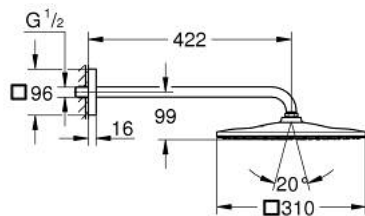

26 564 DA0 RAINSHOWER MONO 310 CUBE HOOFDDOUCHESET 422 MM, 1 STRAAL

PRODUCTOMSCHRIJVING

- Kleur: warm sunset
- bestaande uit:
 - hoofddouche Rainshower 310
 - GROHE PureRain
 - maximale doorstroming (bij 3 bar): 7,5 l/min
 - douche-arm 422 mm
 - GROHE EcoJoy waterbesparende technologie
 - GROHE DreamSpray: optimaal straalpatroon
 - GROHE LongLife finish
 - GROHE SpeedClean antikalksysteem
 - Inner WaterGuide - binnenisolatie voor oppervlaktebescherming
 - geschikt voor doorstroomgeiser

26 564 DA0 **RAINSHOWER MONO 310 CUBE HOOFDDOUCHESSET 422 MM, 1 STRAAL**

RESERVEONDERDELEN , september 2018 – nu

1: Dichting Ø18,5 x Ø12 x 2 (Bestelnummer 0138900M)

2: Zeef (Bestelnummer 48007000)