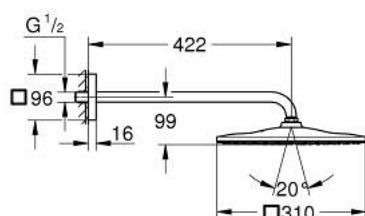

26 564 DA0 RAINSHOWER MONO 310 CUBE SET DE DOUCHE DE TÊTE 422 MM, 1 JET

DESCRIPTION DU PRODUIT

- Couleur: warm sunset
- constitué de :
 - douche de tête Rainshower 310
 - Type de jet : GROHE PureRain
 - débit maximal (à 3 bar): 7.5 l/min
 - bras de douche 422 mm
 - GROHE EcoJoy technologie d'économie d'eau
 - GROHE DreamSpray : répartition uniforme du flux entre tous les diffuseurs
 - Finition GROHE LongLife
 - GROHE SpeedClean : le calcaire disparaît en un tour de main
 - Inner WaterGuide - isolation intérieure pour la protection de la surface
- convient pour les chauffe-eau instantanés

26 564 DA0 RAINSHOWER MONO 310 CUBE SET DE DOUCHE DE TÊTE 422 MM, 1 JET

PIÈCES DE RECHANGE, septembre 2018 – maintenant

1: Joint fibre 15x21 (Numéro de commande 0138900M)

2: Filtre (Numéro de commande 48007000)