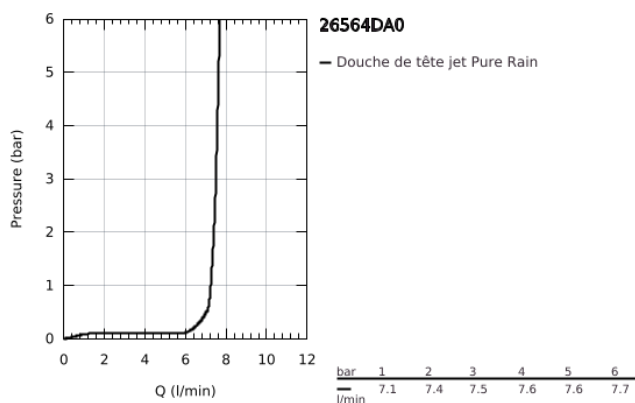

26 564 DA0 RAINSHOWER MONO 310 CUBE SET DE DOUCHE DE TÊTE 422 MM, 1 JET

DESCRIPTION DU PRODUIT

- Couleur: warm sunset
- constitué de :
 - douche de tête Rainshower 310
 - Type de jet : GROHE PureRain
 - débit maximal (à 3 bar): 7.5 l/min
 - bras de douche 422 mm
 - GROHE EcoJoy technologie d'économie d'eau
 - GROHE DreamSpray : répartition uniforme du flux entre tous les diffuseurs
 - Finition GROHE LongLife
 - GROHE SpeedClean : le calcaire disparaît en un tour de main
 - Inner WaterGuide - isolation intérieure pour la protection de la surface
- convient pour les chauffe-eau instantanés

26 564 DA0 RAINSHOWER MONO 310 CUBE SET DE DOUCHE DE TÊTE 422 MM, 1 JET

PIÈCES DE RECHANGE, septembre 2018 – maintenant

1: Joint fibre 15x21 (Numéro de commande 0138900M)

2: Filtre (Numéro de commande 48007000)