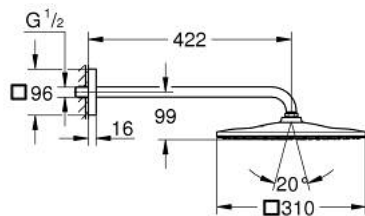

26 564 AL0 RAINSHOWER MONO 310 CUBE HOOFDDOUCHESET 422 MM, 1 STRAAL

PRODUCTOMSCHRIJVING

- Kleur: brushed hard graphite
- bestaande uit:
 - hoofddouche Rainshower 310
 - GROHE PureRain
 - maximale doorstroming (bij 3 bar): 7,5 l/min
 - douche-arm 422 mm
 - GROHE EcoJoy waterbesparende technologie
 - GROHE DreamSpray: optimaal straalpatroon
 - GROHE LongLife finish
 - GROHE SpeedClean antikalksysteem
 - Inner WaterGuide - binnenisolatie voor oppervlaktebescherming
 - geschikt voor doorstroomgeiser

26 564 AL0 RAINSHOWER MONO 310 CUBE HOOFDOUCHESET 422 MM, 1 STRAAL

RESERVEONDERDELEN , september 2018 – nu

1: Dichting Ø18,5 x Ø12 x 2 (Bestelnummer 0138900M)

2: Zeef (Bestelnummer 48007000)