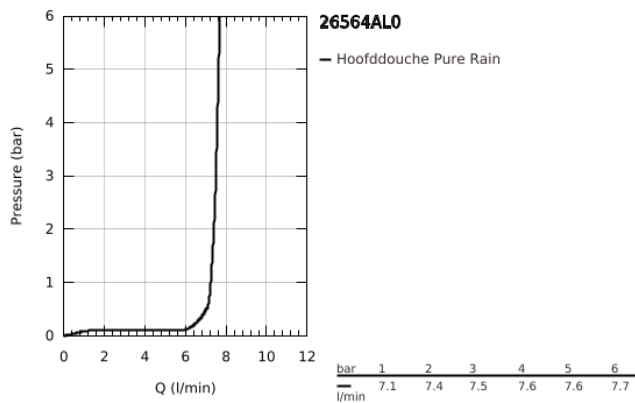

26 564 AL0 RAINSHOWER MONO 310 CUBE HOOFDDOUCHESET 422 MM, 1 STRAAL

PRODUCTOMSCHRIJVING

- Kleur: brushed hard graphite
- bestaande uit:
 - hoofddouche Rainshower 310
 - GROHE PureRain
 - maximale doorstroming (bij 3 bar): 7,5 l/min
 - douche-arm 422 mm
 - GROHE EcoJoy waterbesparende technologie
 - GROHE DreamSpray: optimaal straalpatroon
 - GROHE LongLife finish
 - GROHE SpeedClean antikalksysteem
 - Inner WaterGuide - binnenisolatie voor oppervlaktebescherming
 - geschikt voor doorstroomgeiser

26 564 AL0 RAINSHOWER MONO 310 CUBE HOOFDOUCHESET 422 MM, 1 STRAAL

RESERVEONDERDELEN , september 2018 – nu

1: Dichting Ø18,5 x Ø12 x 2 (Bestelnummer 0138900M)

2: Zeef (Bestelnummer 48007000)