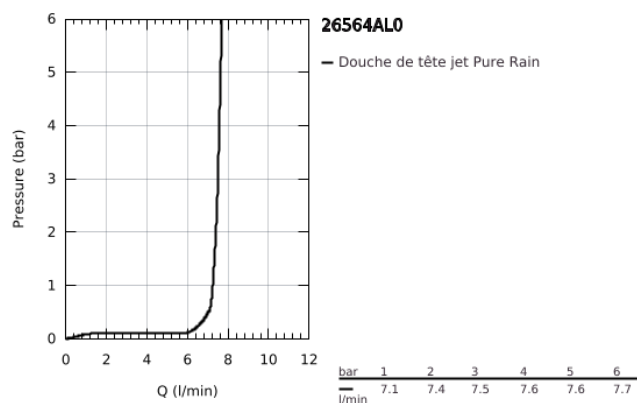

## 26 564 AL0 RAINSHOWER MONO 310 CUBE SET DE DOUCHE DE TÊTE 422 MM, 1 JET

### DESCRIPTION DU PRODUIT

- Couleur: brushed hard graphite
- constitué de :
- douche de tête Rainshower 310
- Type de jet : GROHE PureRain
- débit maximal (à 3 bar): 7.5 l/min
- bras de douche 422 mm
- GROHE EcoJoy technologie d'économie d'eau
- GROHE DreamSpray : répartition uniforme du flux entre tous les diffuseurs
- Finition GROHE LongLife
- GROHE SpeedClean : le calcaire disparaît en un tour de main
- Inner WaterGuide - isolation intérieure pour la protection de la surface
- convient pour les chauffe-eau instantanés

## 26 564 AL0 RAINSHOWER MONO 310 CUBE SET DE DOUCHE DE TÊTE 422 MM, 1 JET

**PIÈCES DE RECHANGE**, septembre 2018 – maintenant

1: Joint fibre 15x21 (Numéro de commande 0138900M)

2: Filtre (Numéro de commande 48007000)