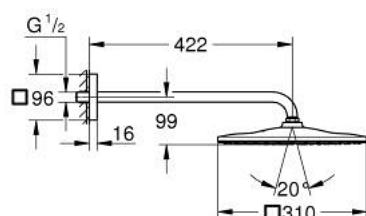

## 26 564 AL0 RAINSHOWER MONO 310 CUBE SET DE DOUCHE DE TÊTE 422 MM, 1 JET

### DESCRIPTION DU PRODUIT

- Couleur: brushed hard graphite
- constitué de :
- douche de tête Rainshower 310
- Type de jet : GROHE PureRain
- débit maximal (à 3 bar): 7.5 l/min
- bras de douche 422 mm
- GROHE EcoJoy technologie d'économie d'eau
- GROHE DreamSpray : répartition uniforme du flux entre tous les diffuseurs
- Finition GROHE LongLife
- GROHE SpeedClean : le calcaire disparaît en un tour de main
- Inner WaterGuide - isolation intérieure pour la protection de la surface
- convient pour les chauffe-eau instantanés

## 26 564 AL0 RAINSHOWER MONO 310 CUBE SET DE DOUCHE DE TÊTE 422 MM, 1 JET

**PIÈCES DE RECHANGE**, septembre 2018 – maintenant

1: Joint fibre 15x21 (Numéro de commande 0138900M)

2: Filtre (Numéro de commande 48007000)